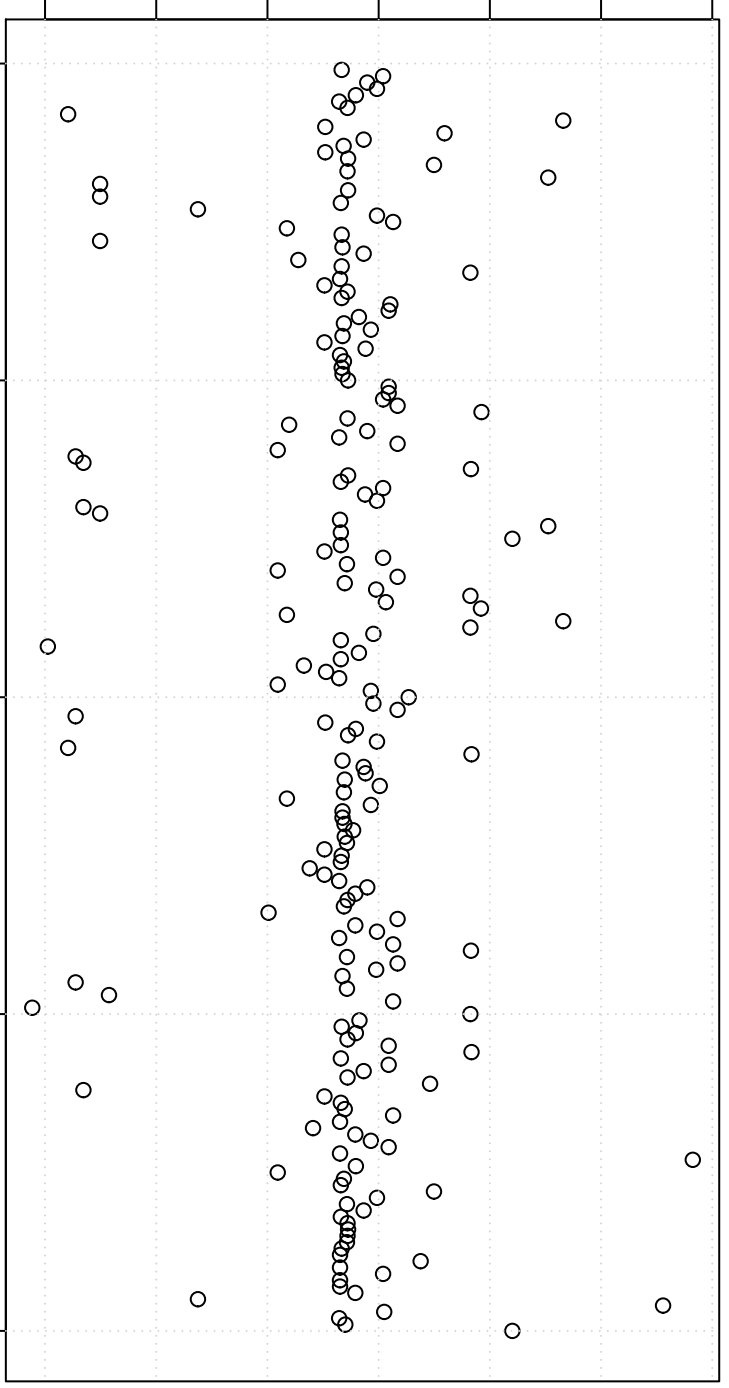

simulated values

8400 8600 8800 9000 9200 9400 9600

0 50 100 150 200

Index

**Simulation of Median**