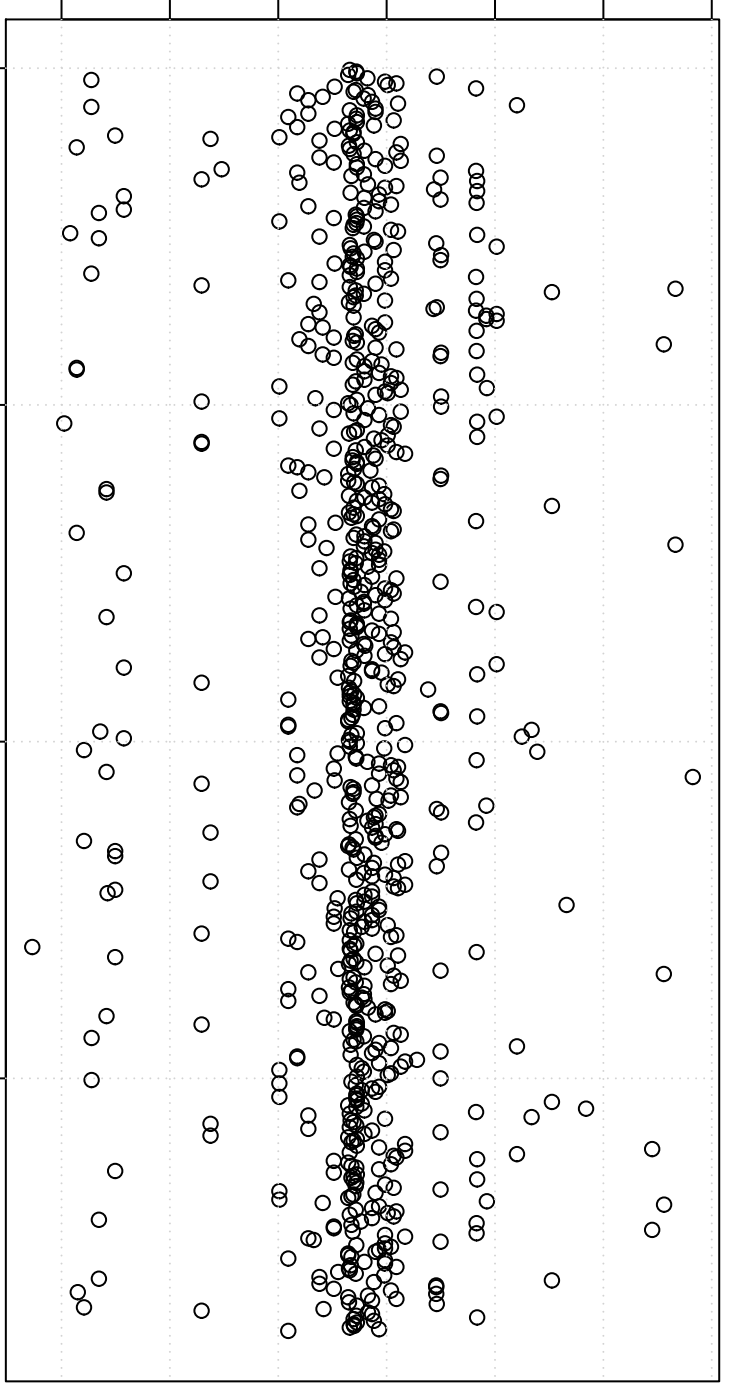

simulated values

8400 8600 8800 9000 9200 9400 9600

0

200

400

600

Index

Simulation of Median