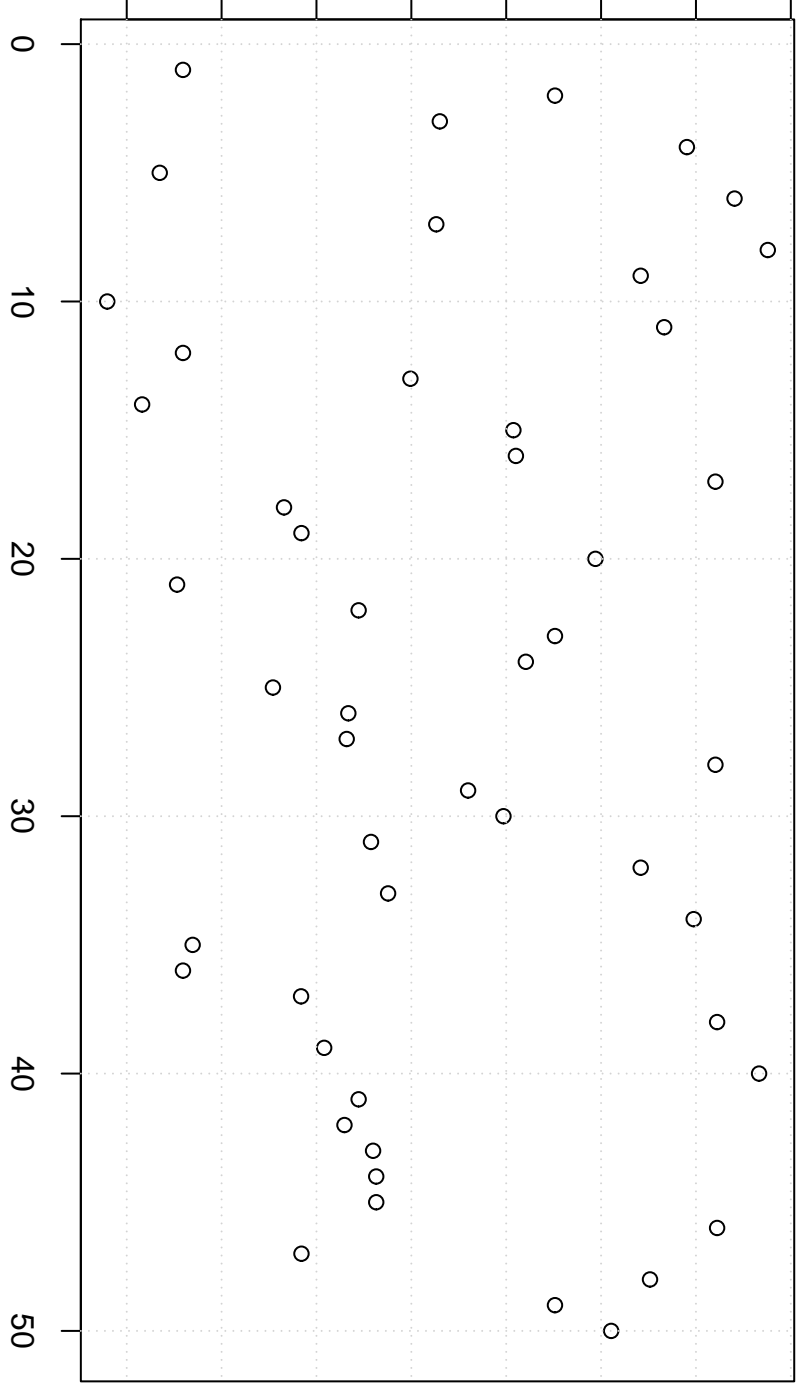

simulated values

16500 17500 18500 19500

Index

**Simulation of Median**