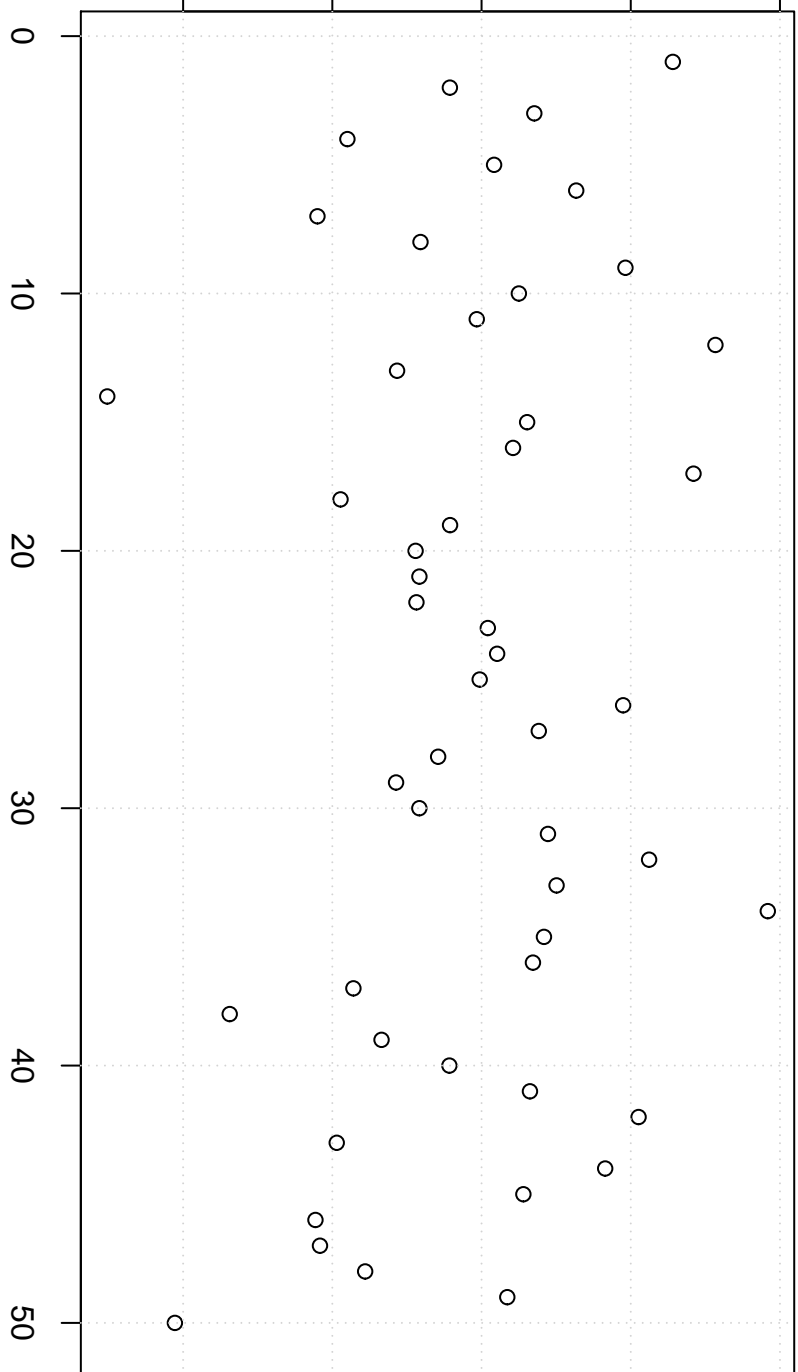

simulated values

3400 3500 3600 3700 3800

Index

Simulation of Mean