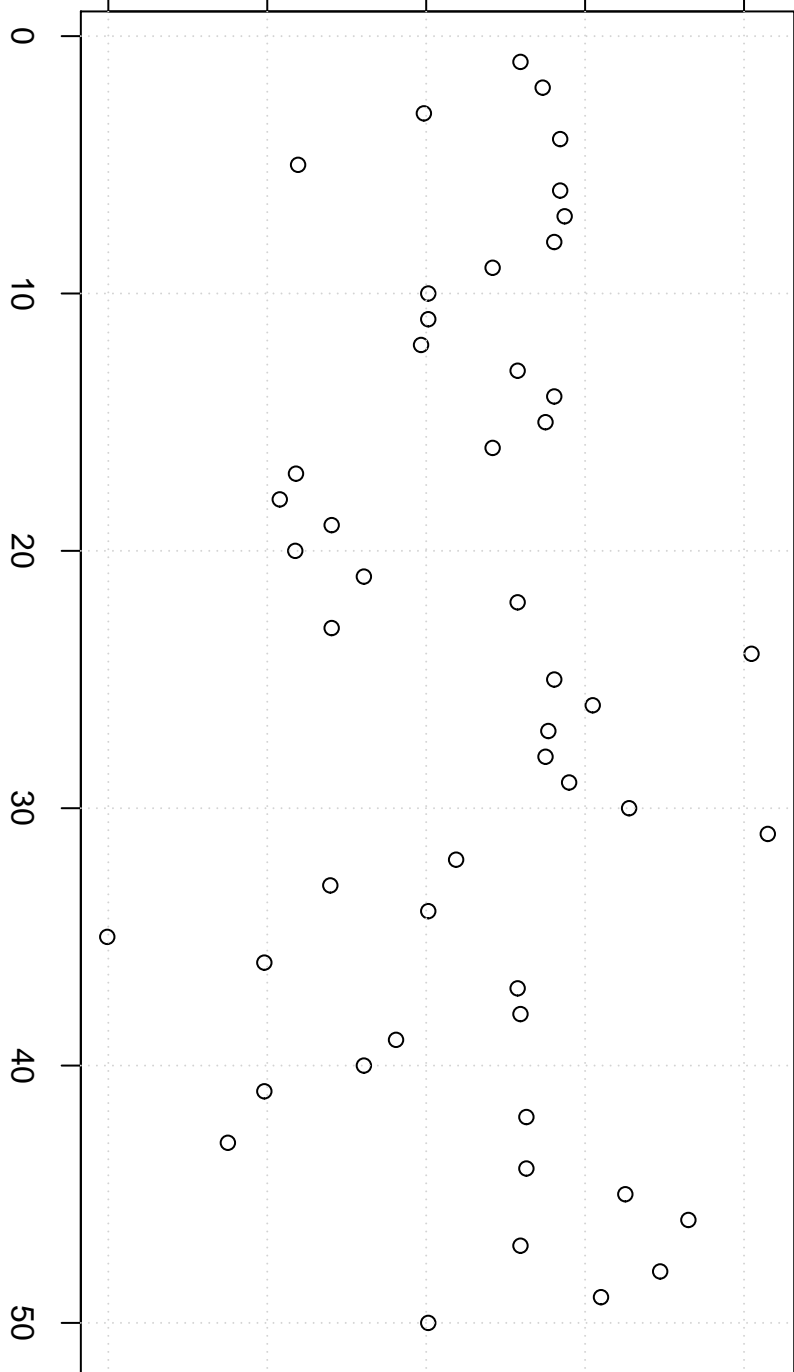

simulated values

272000 274000 276000 278000 280000

**Simulation of Median**

Index