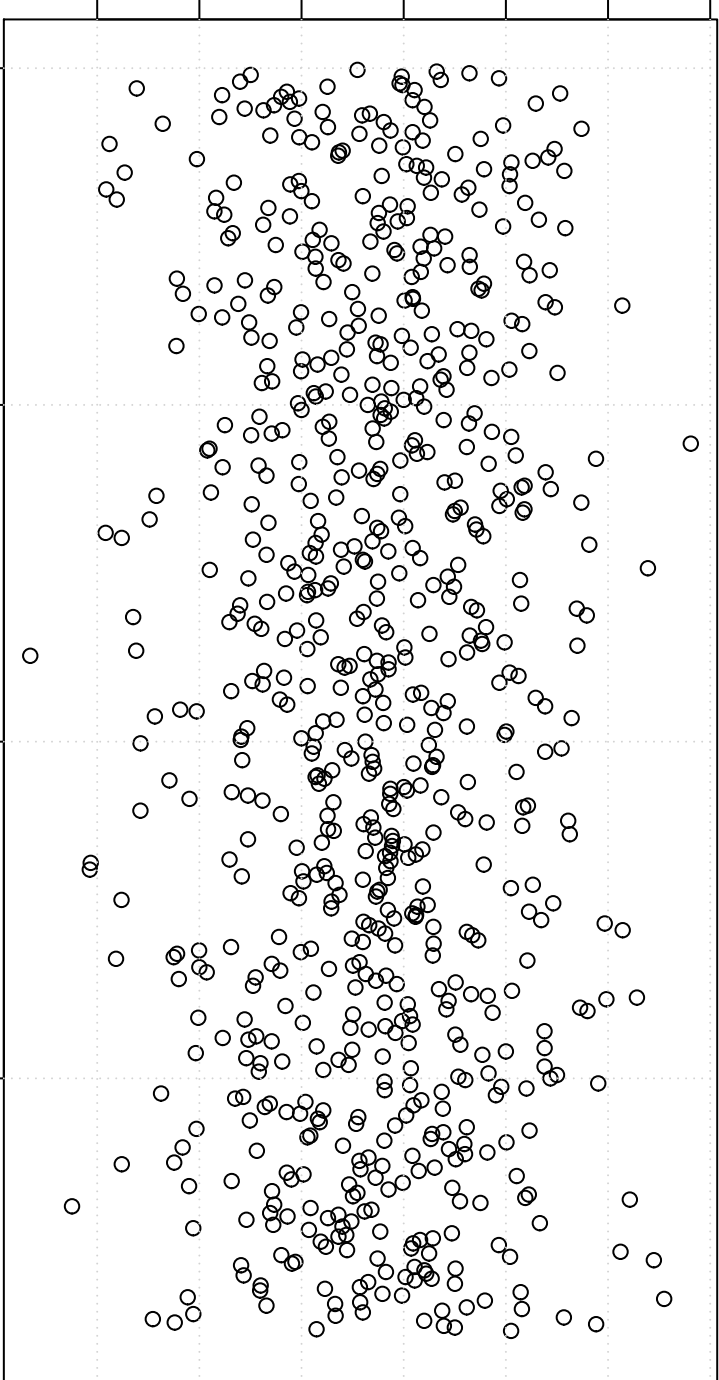

simulated values

268000

272000

276000

280000

0

200

400

600

Index

Simulation of Mean