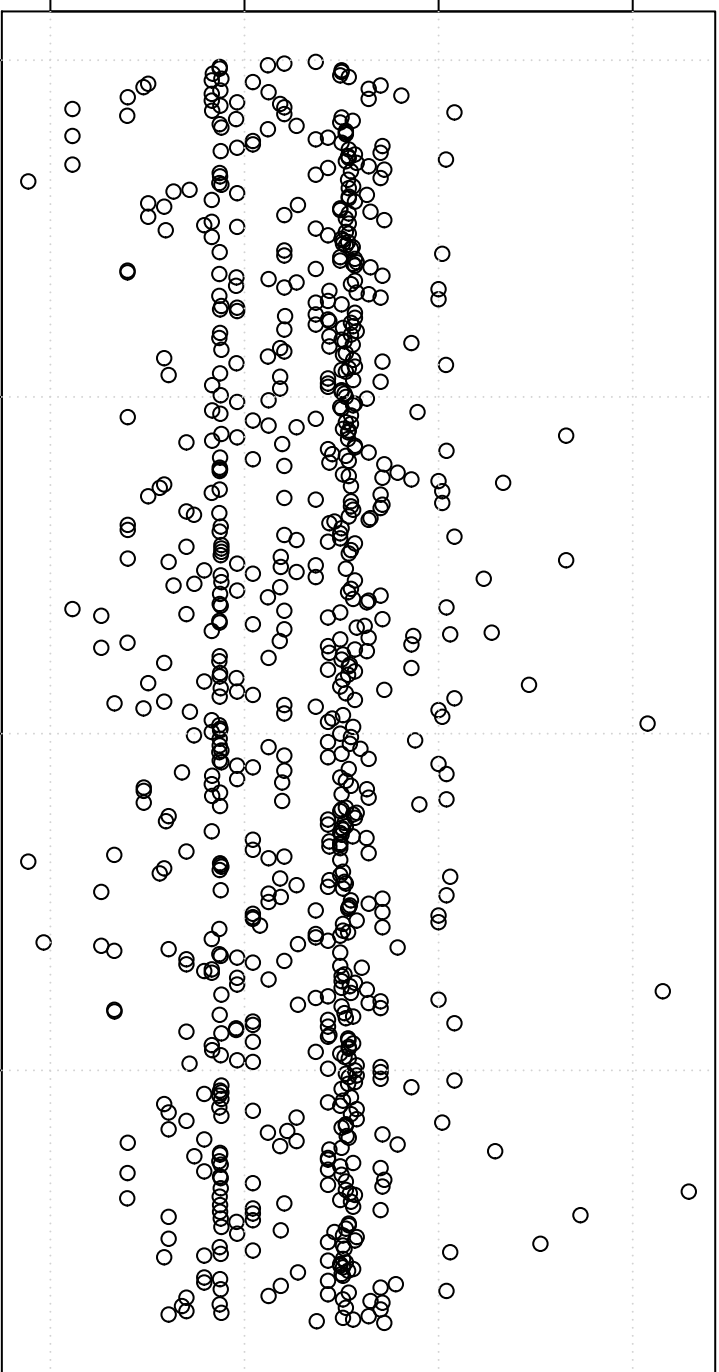

simulated values

270000 275000 280000 285000

0

200

400

600

Index

Simulation of Median