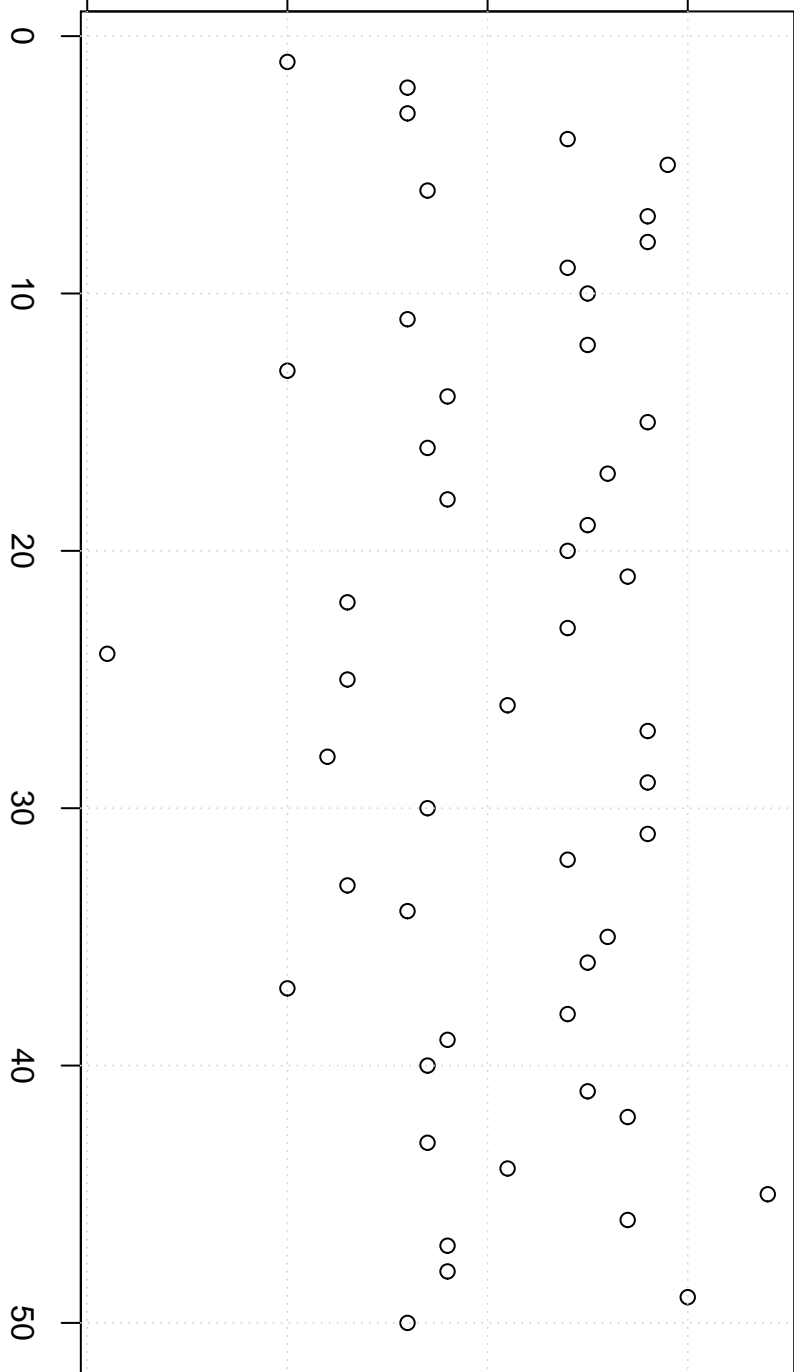

simulated values

1.90 1.95 2.00 2.05

Index

**Simulation of Median**