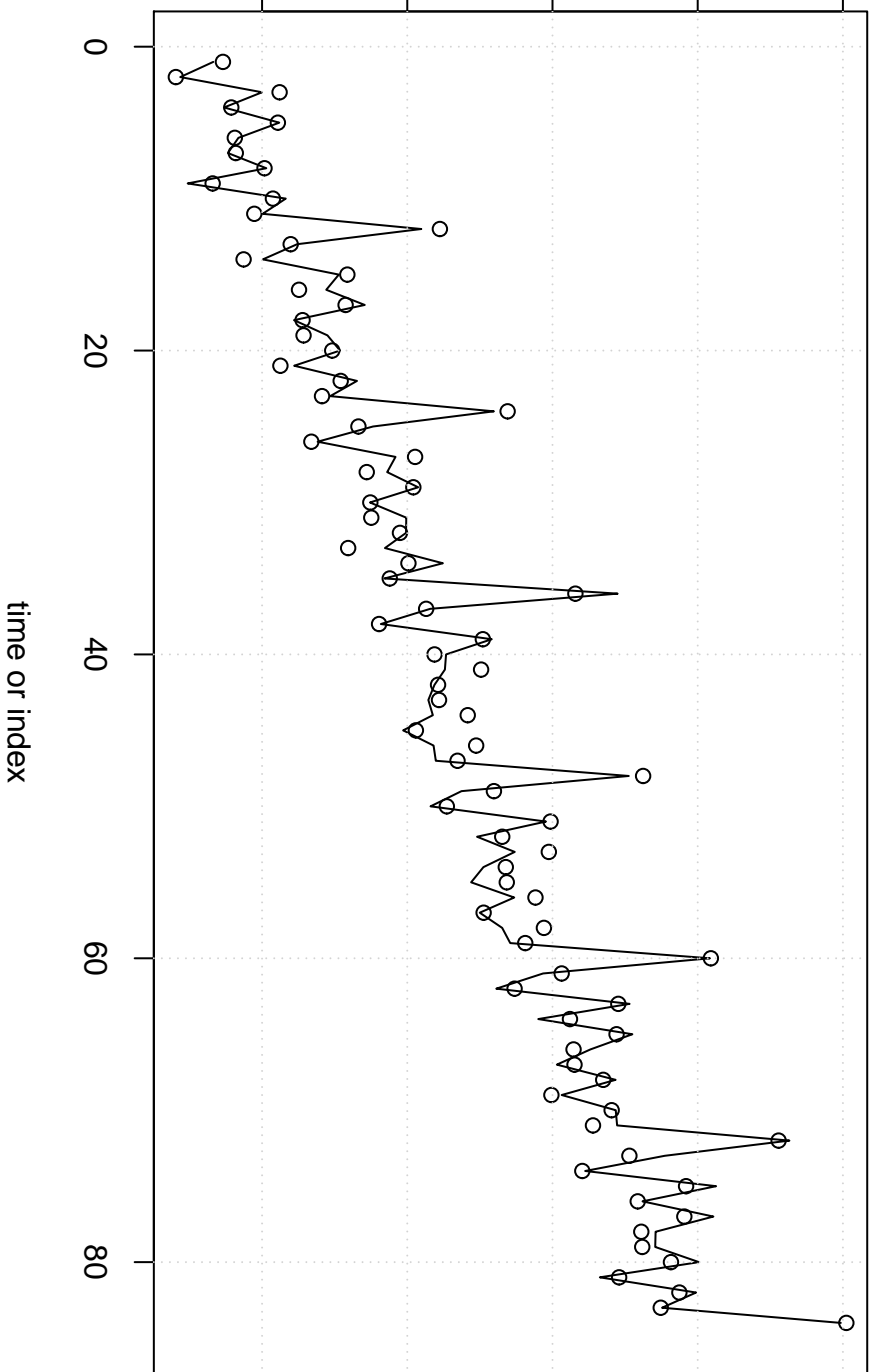

value of Actuals and Interpolation (dots)

14000 16000 18000 20000 22000

Actuals and Interpolation