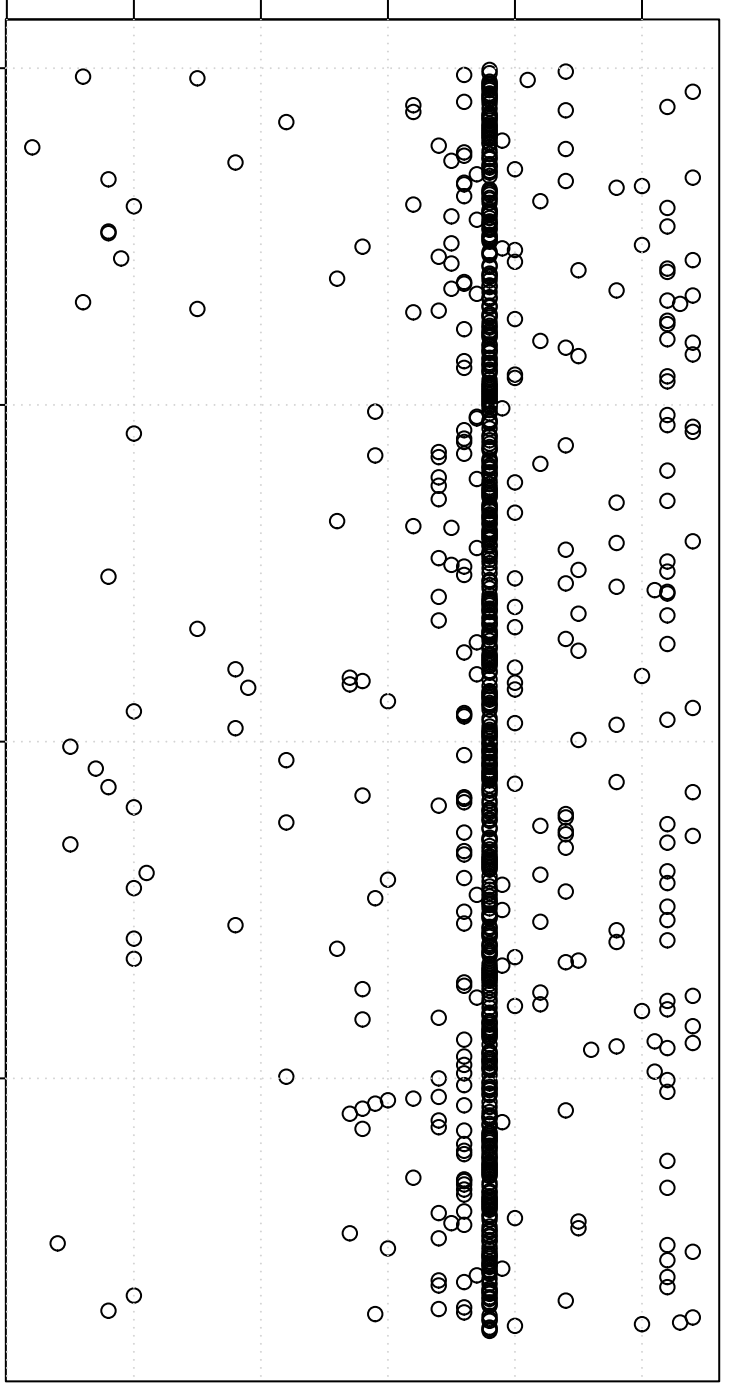

simulated values

1.70 1.75 1.80 1.85 1.90 1.95

0

200

400

600

Index

**Simulation of Median**