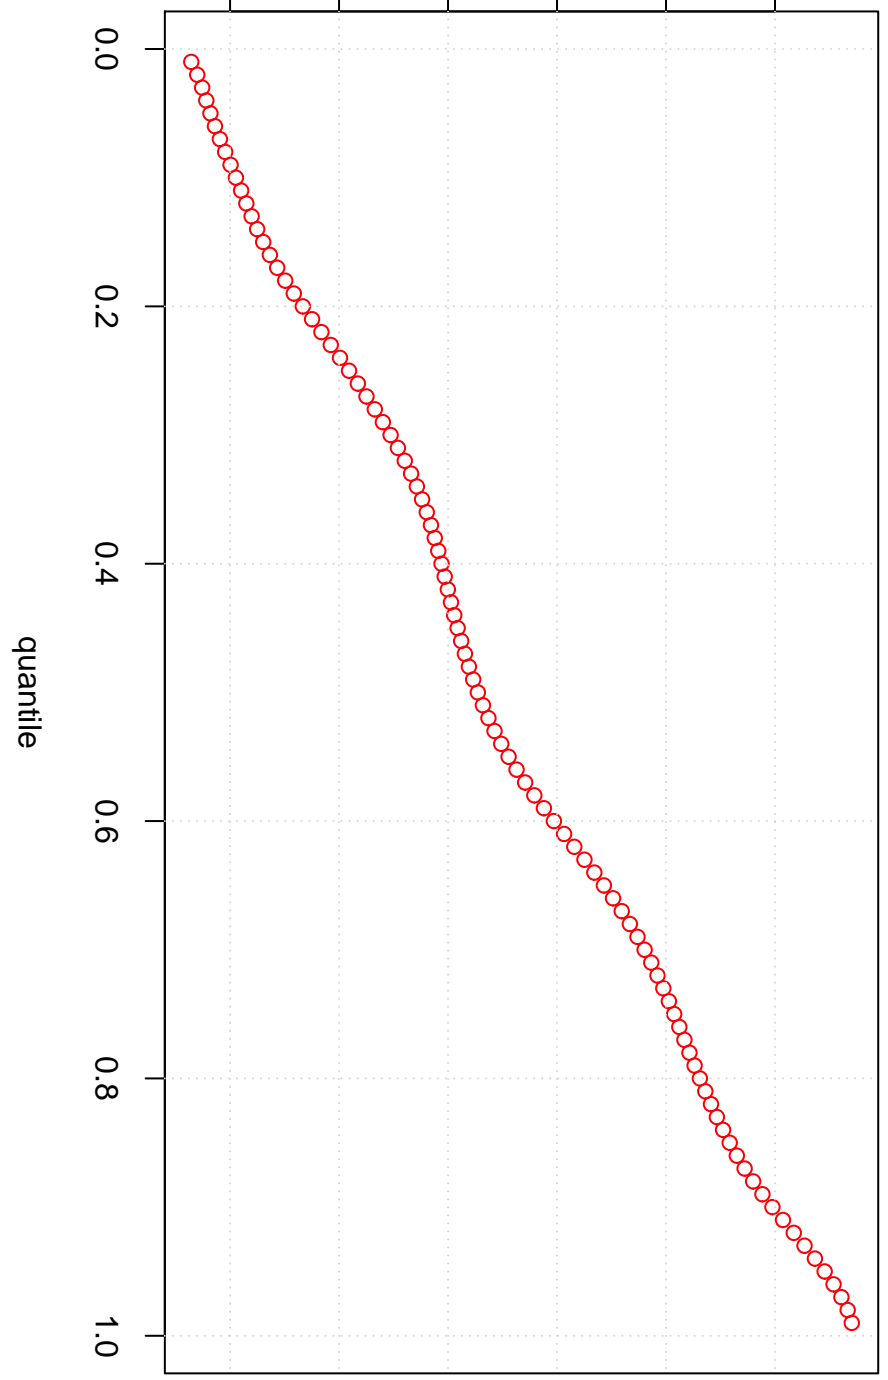

Gem.consumprijns toeristische reisgidsEUR

16.5 17.0 17.5 18.0 18.5 19.0

Harrell-Davis Quantiles