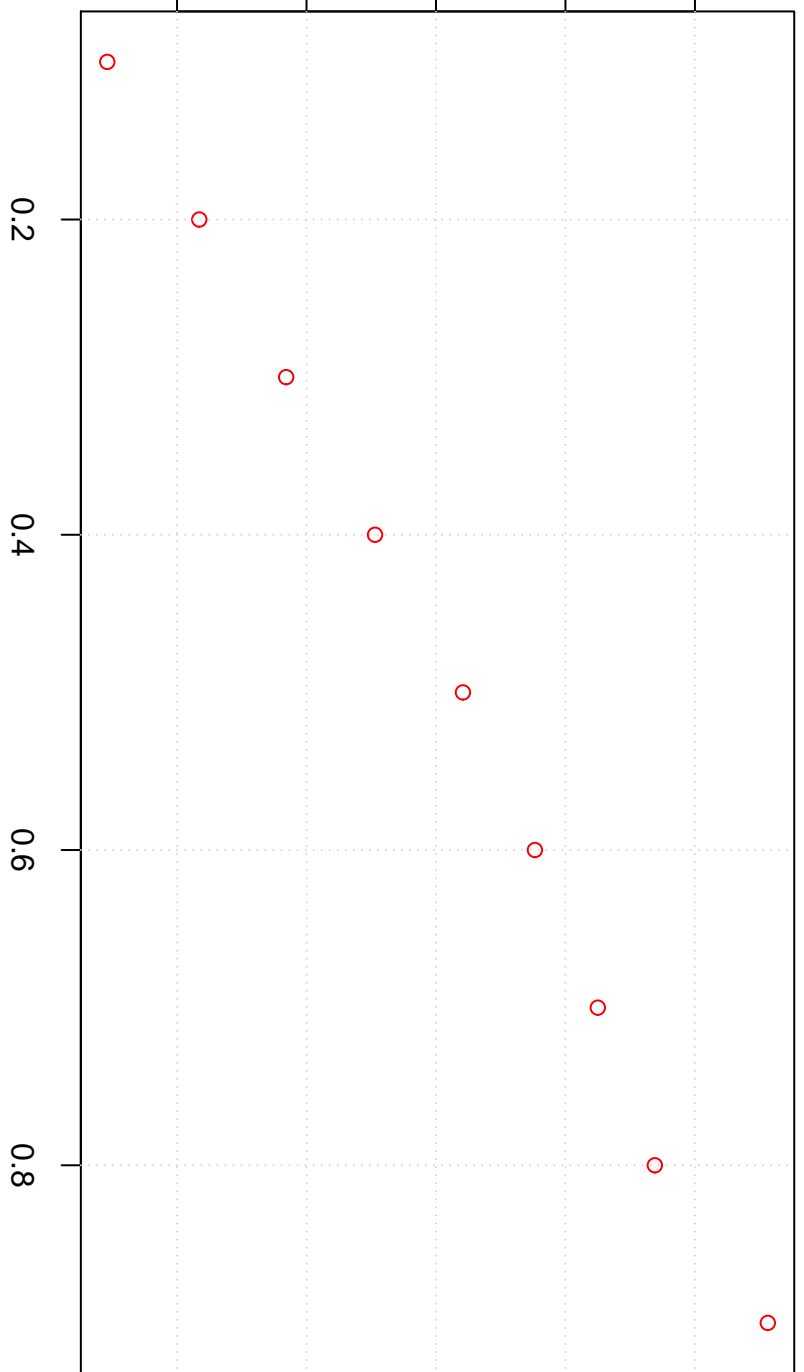

Gem. consumptieprijzen banaan (EUR)

2.00 2.05 2.10 2.15 2.20

Harrell-Davis Quantiles