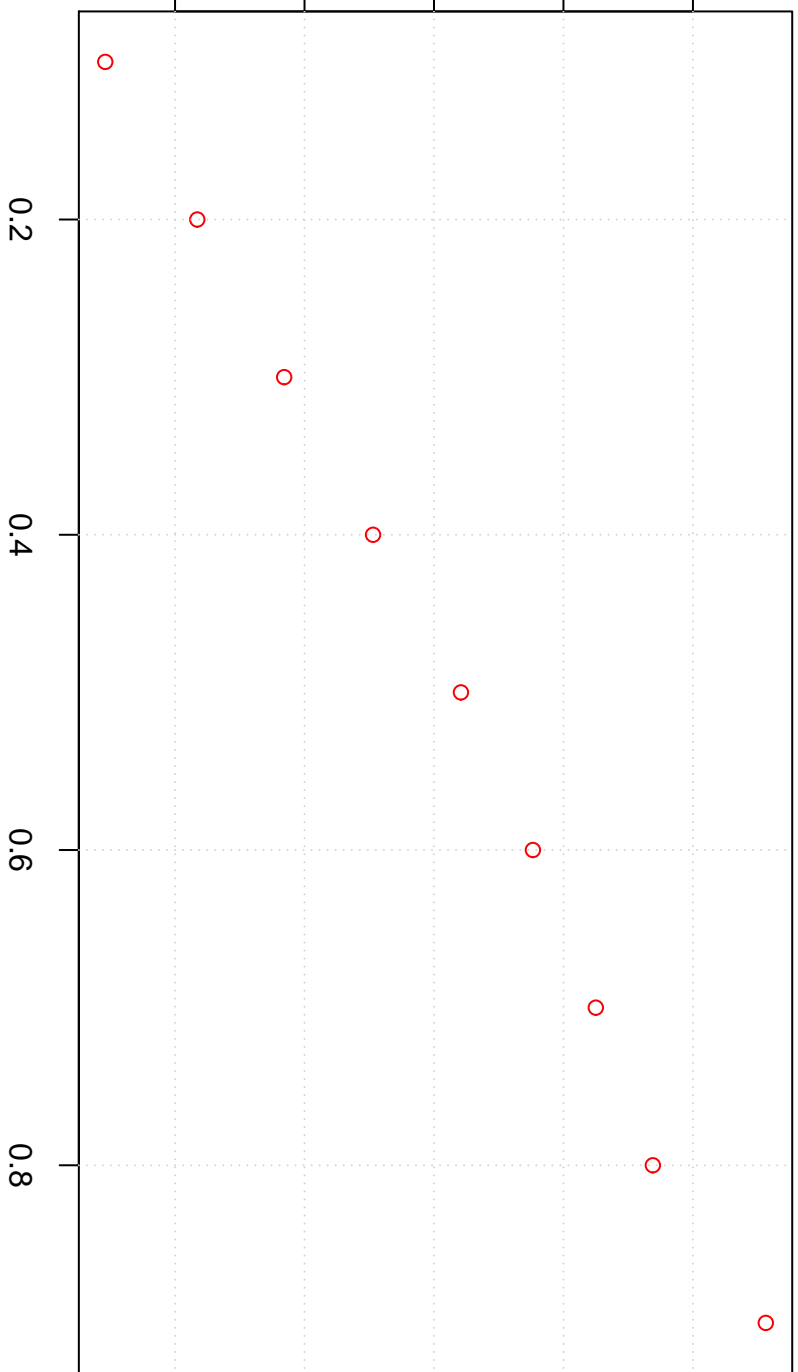

Gemiddelde consumtiefprijs banaan

2.00 2.05 2.10 2.15 2.20

Harrel-Davis decielen