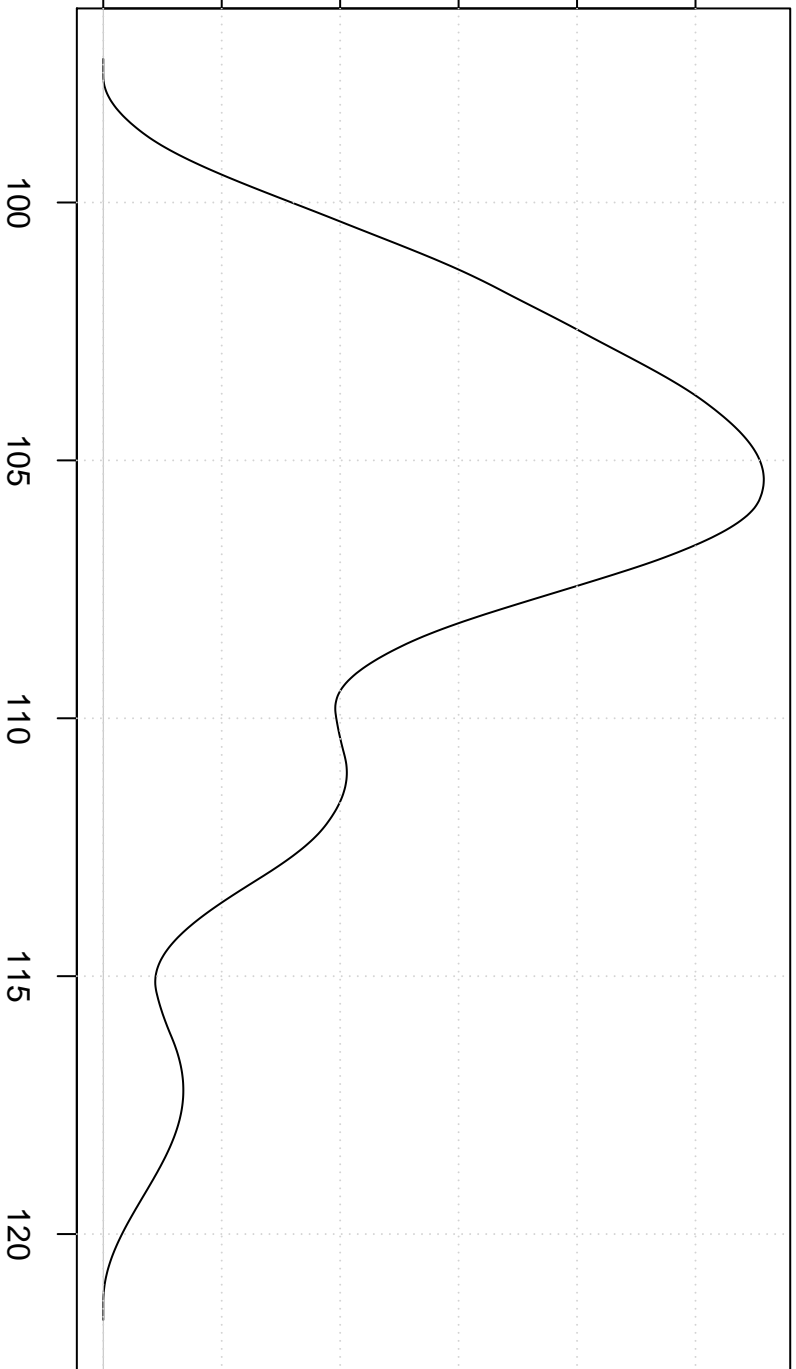

Density

0.00 0.02 0.04 0.06 0.08 0.10

**Cosine Kernel**

Value