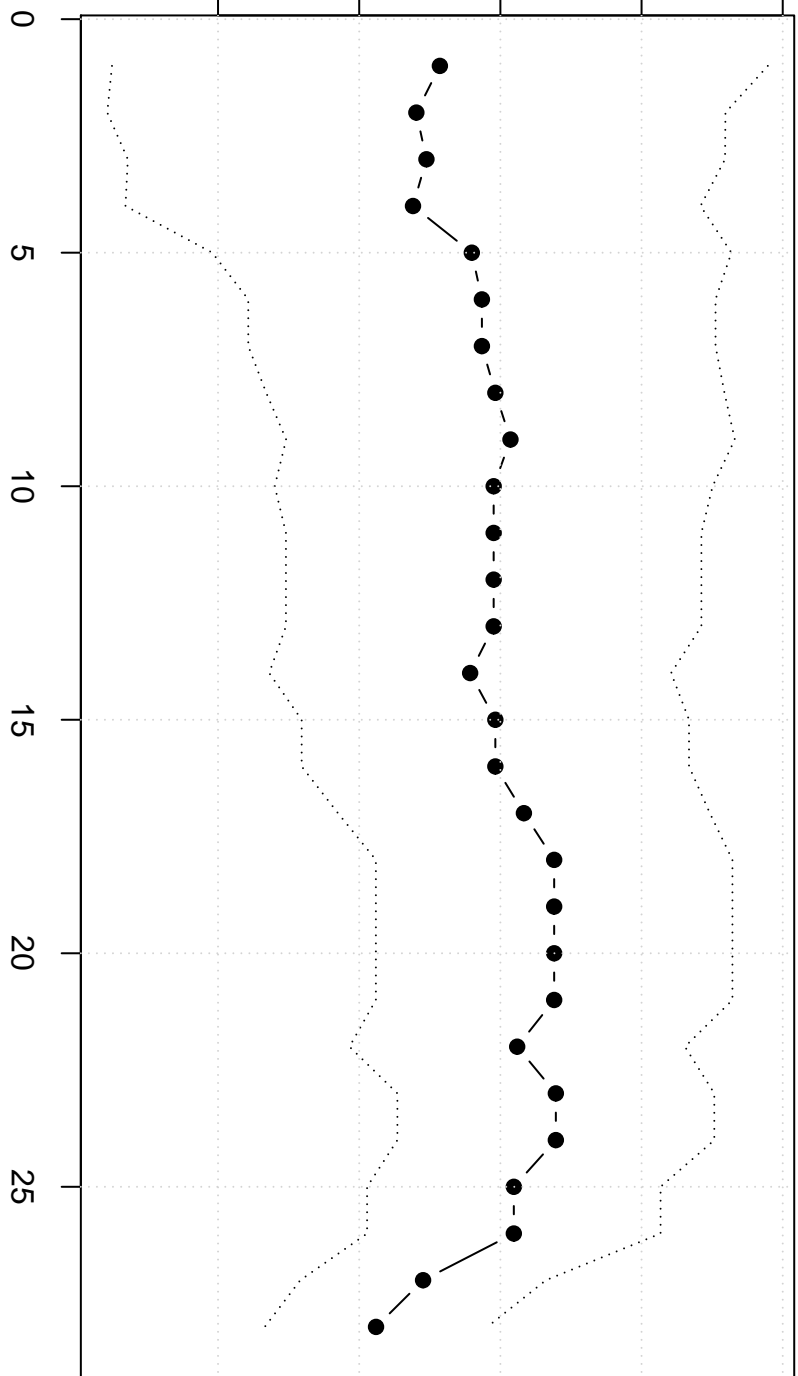

Winsorized Mean(j/n)

1.82 1.83 1.84 1.85 1.86

prijzen pompelmoes