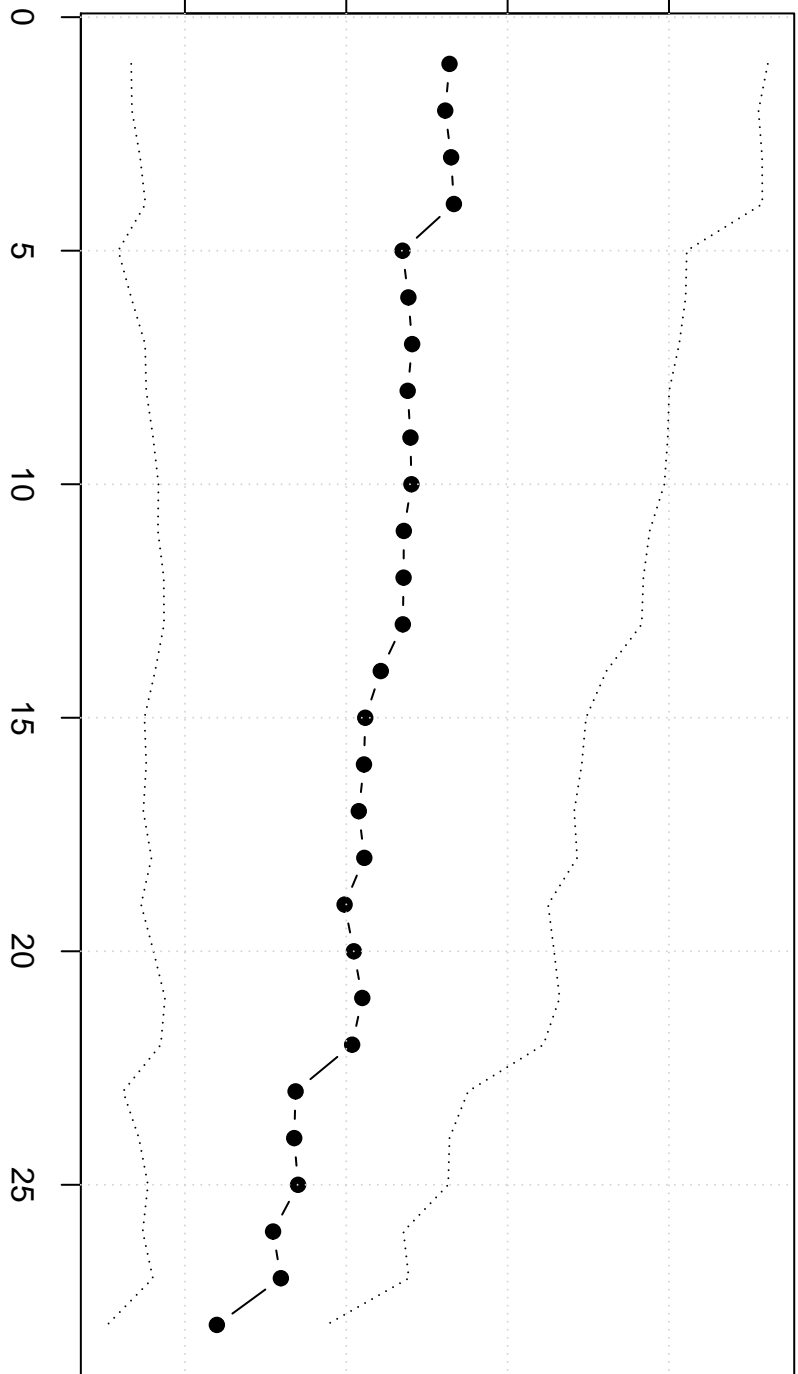

Winsorized Mean(j/n)

1.34

1.35

1.36

1.37

wisselkoers