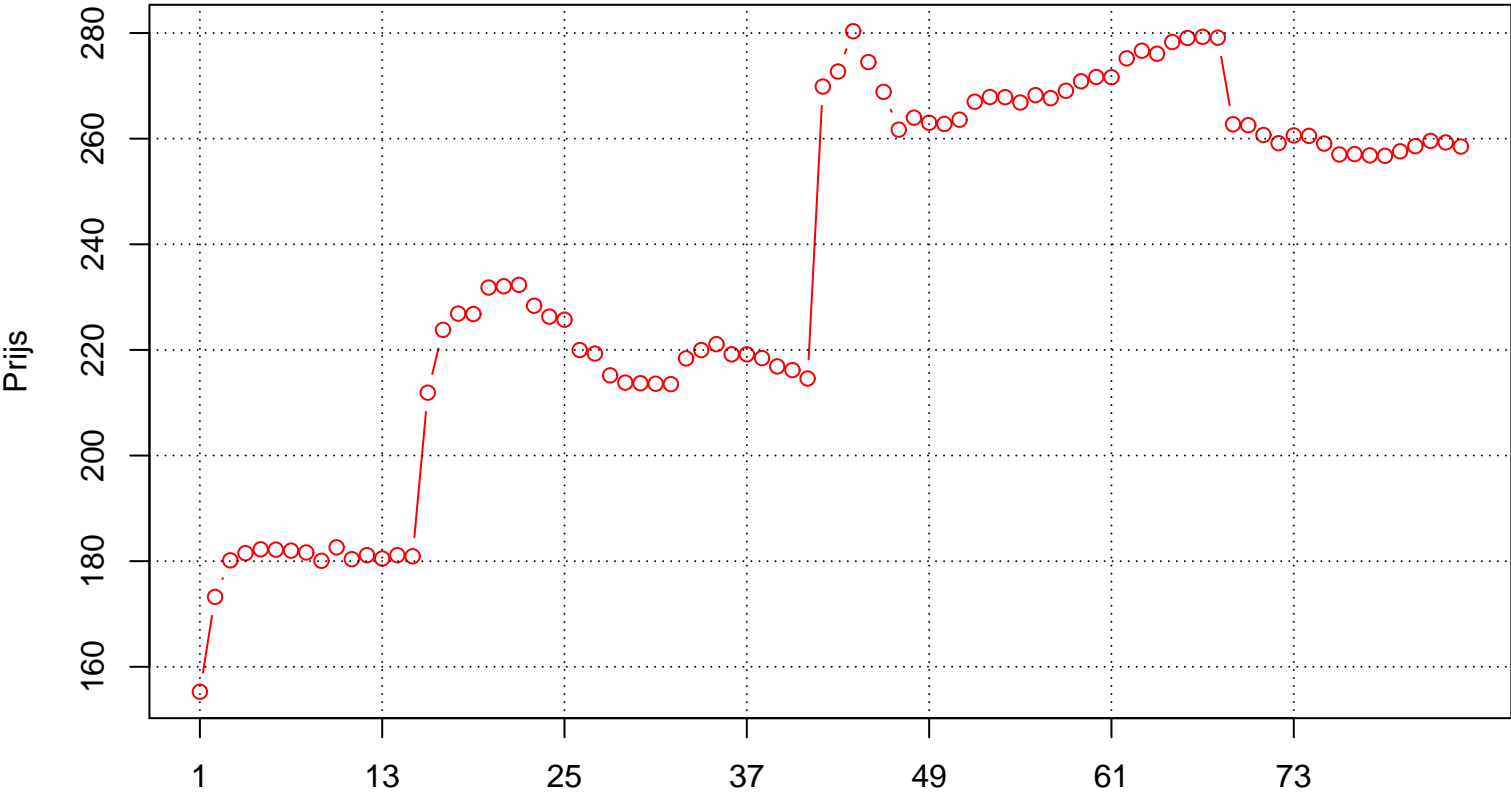

Gemiddelde Prijs spelconsoles

01/2006 – 12/2012