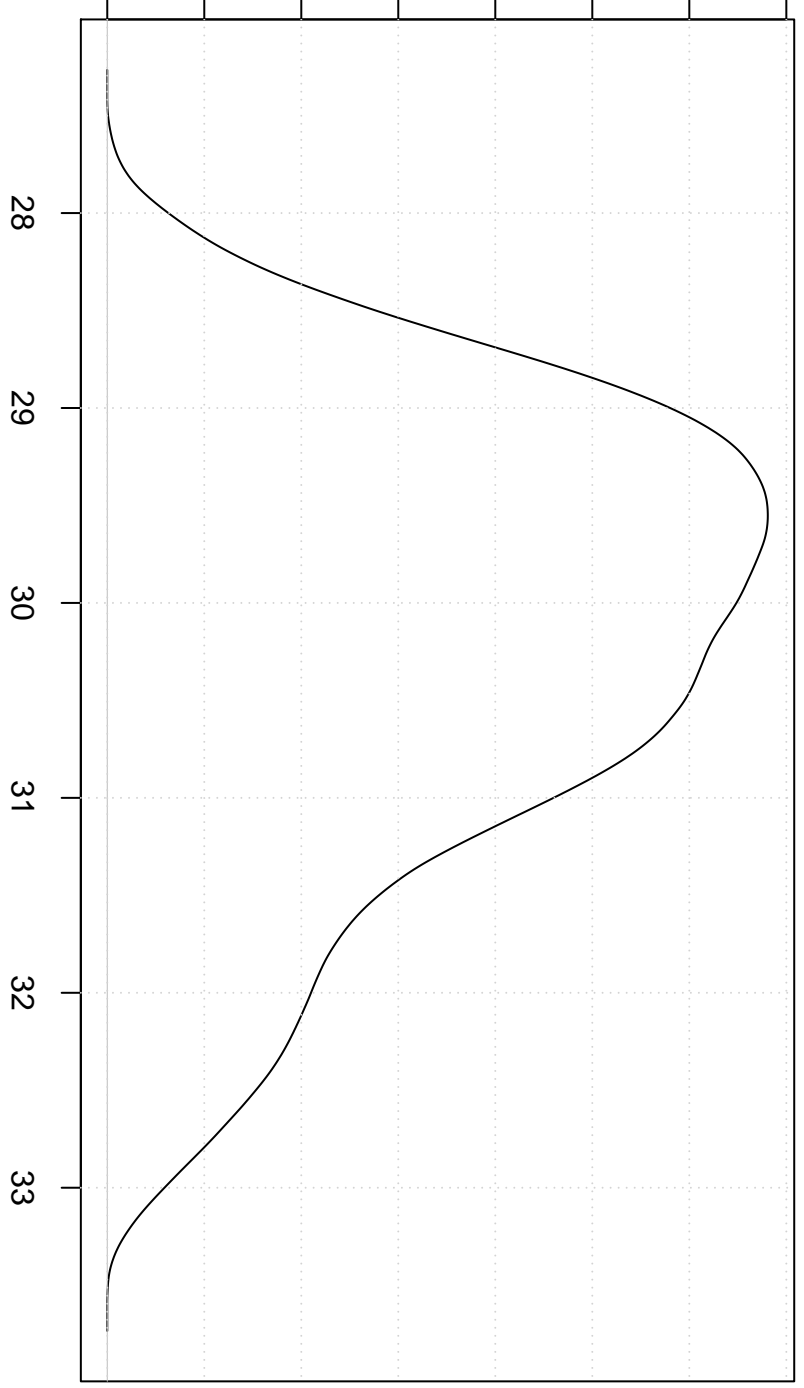

Aantal stuks

0.00 0.05 0.10 0.15 0.20 0.25 0.30 0.35

Prijis (in euro)

Biweight Kernel