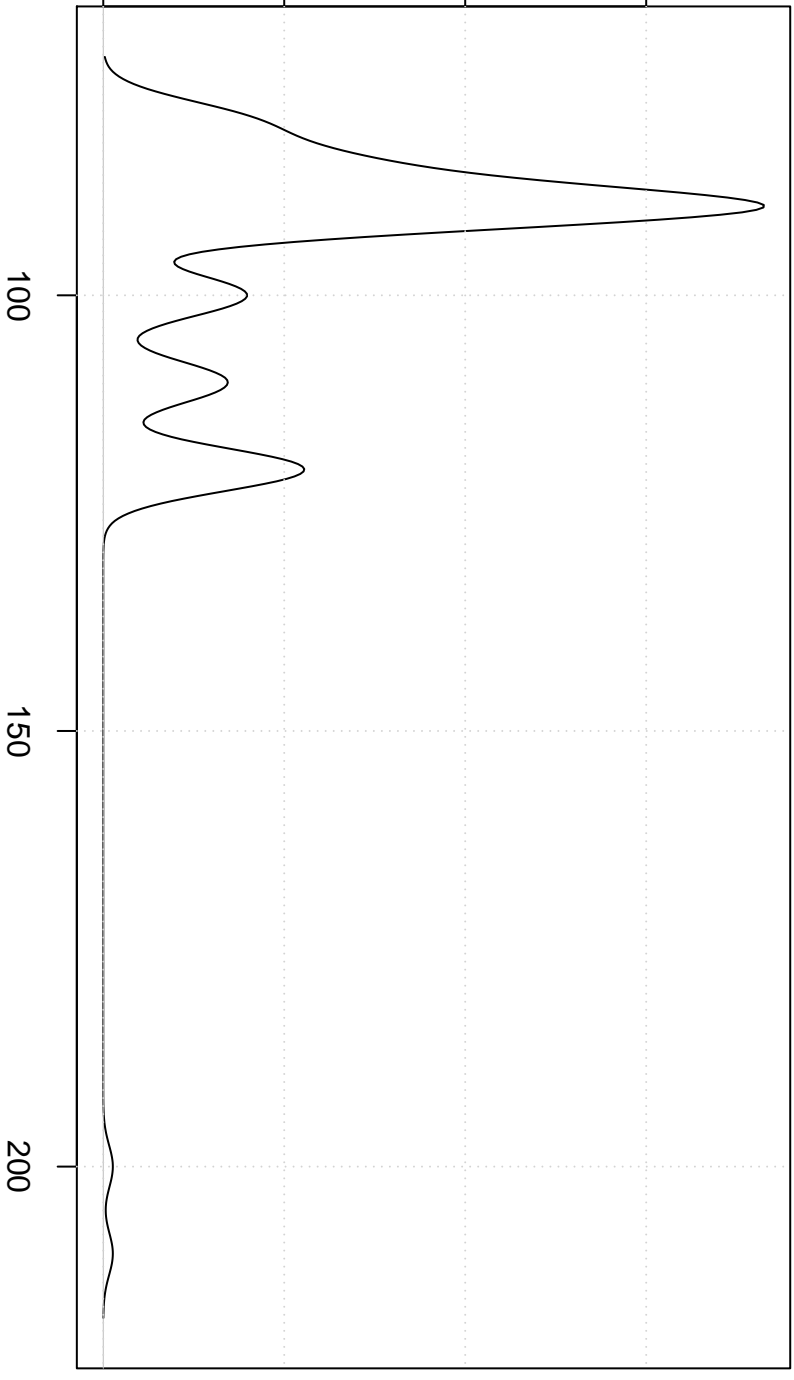

gemiddelde wekelijkse uitgave (in euro)

0.00 0.02 0.04 0.06

aantal antwoorden

**Gaussian Kernel**