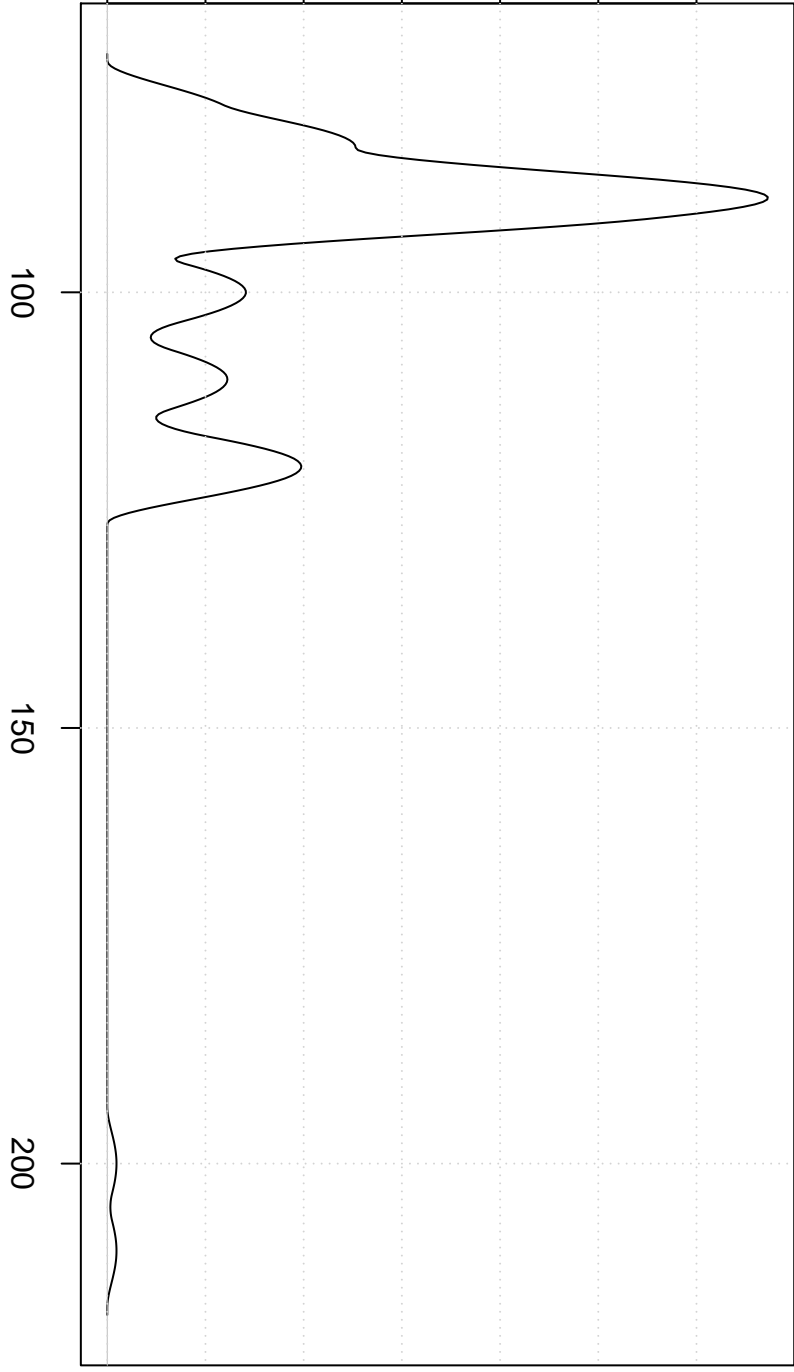

gemiddelde wekelijkse uitgave (in euro)

0.00 0.01 0.02 0.03 0.04 0.05 0.06

aantal antwoorden

**Biweight Kernel**