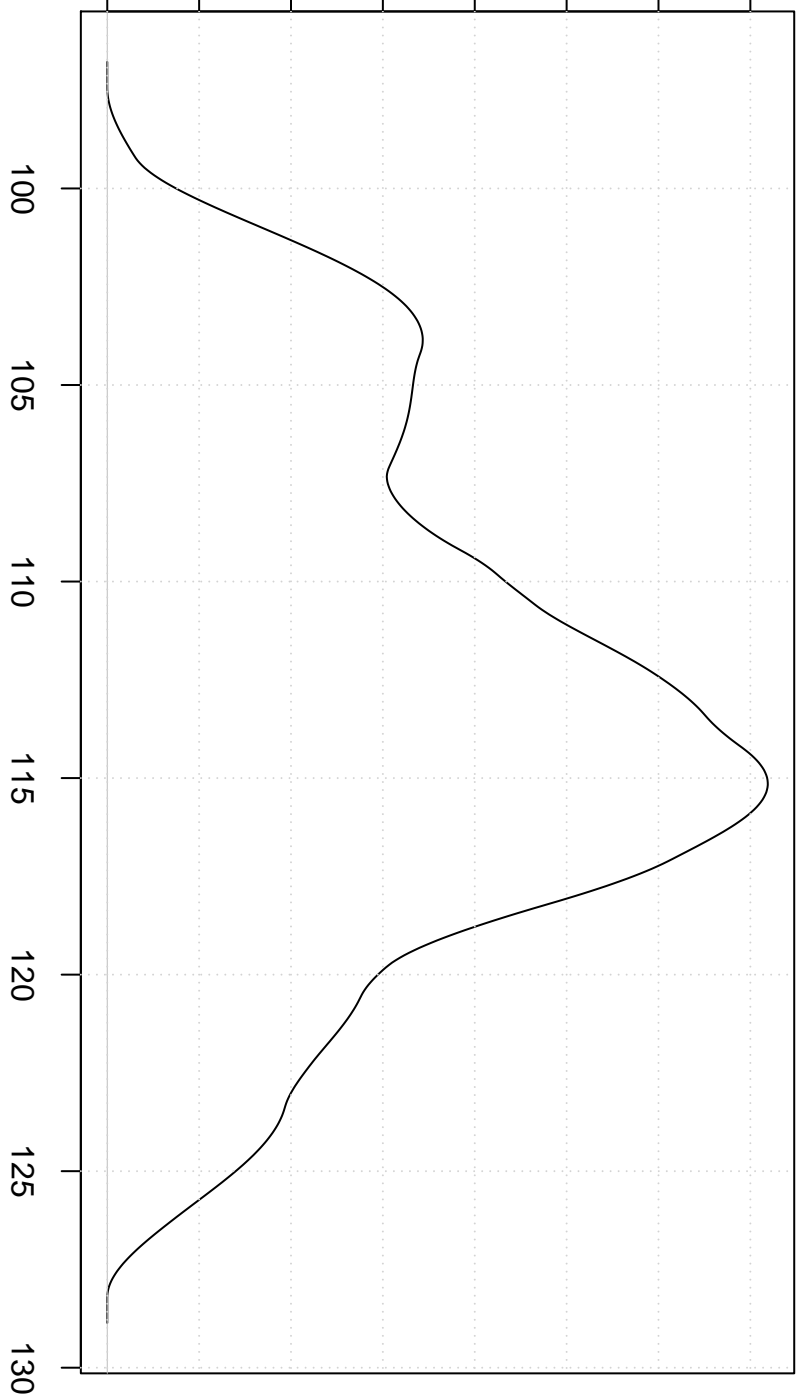

aantal

0.00 0.01 0.02 0.03 0.04 0.05 0.06 0.07

Prijs in euro

Biweight Kernel