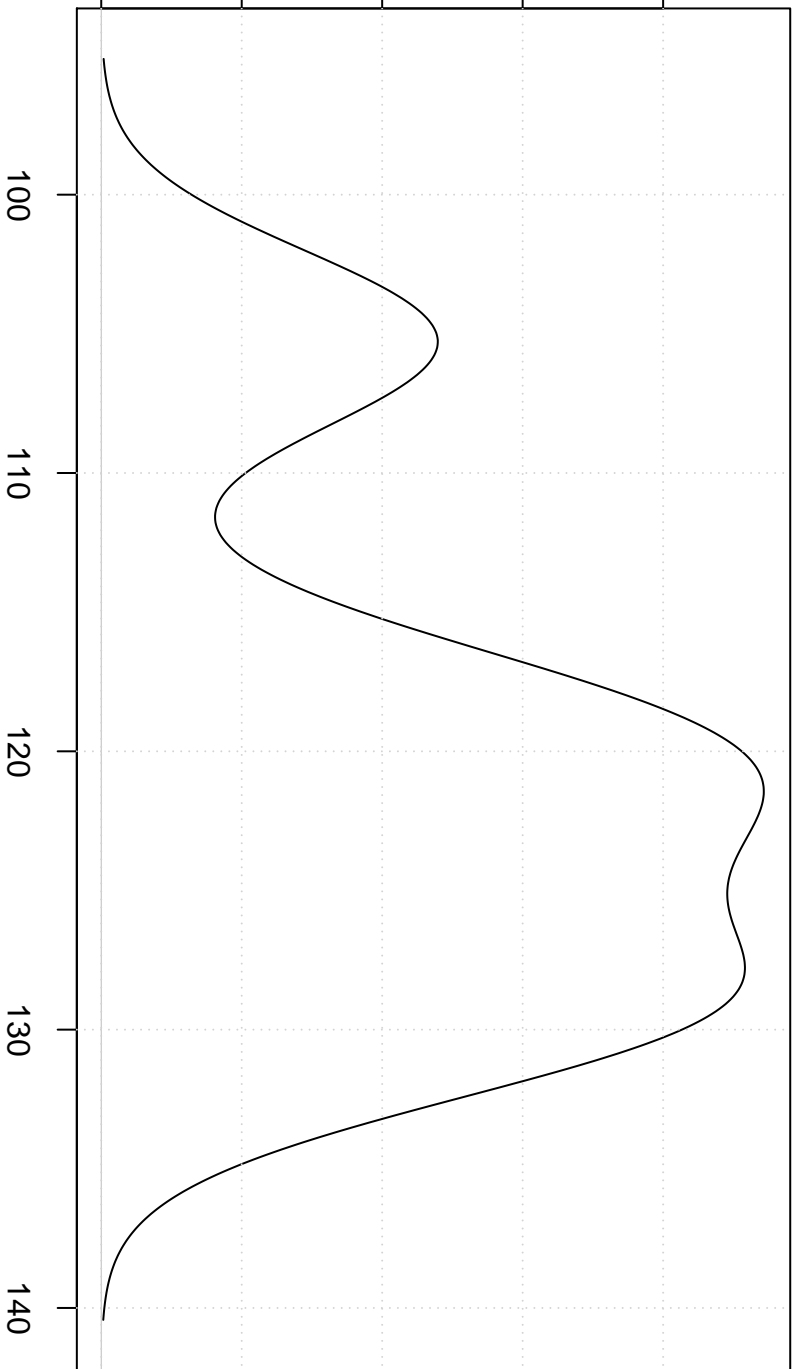

Density

0.00 0.01 0.02 0.03 0.04

Gaussian Kernel

Value