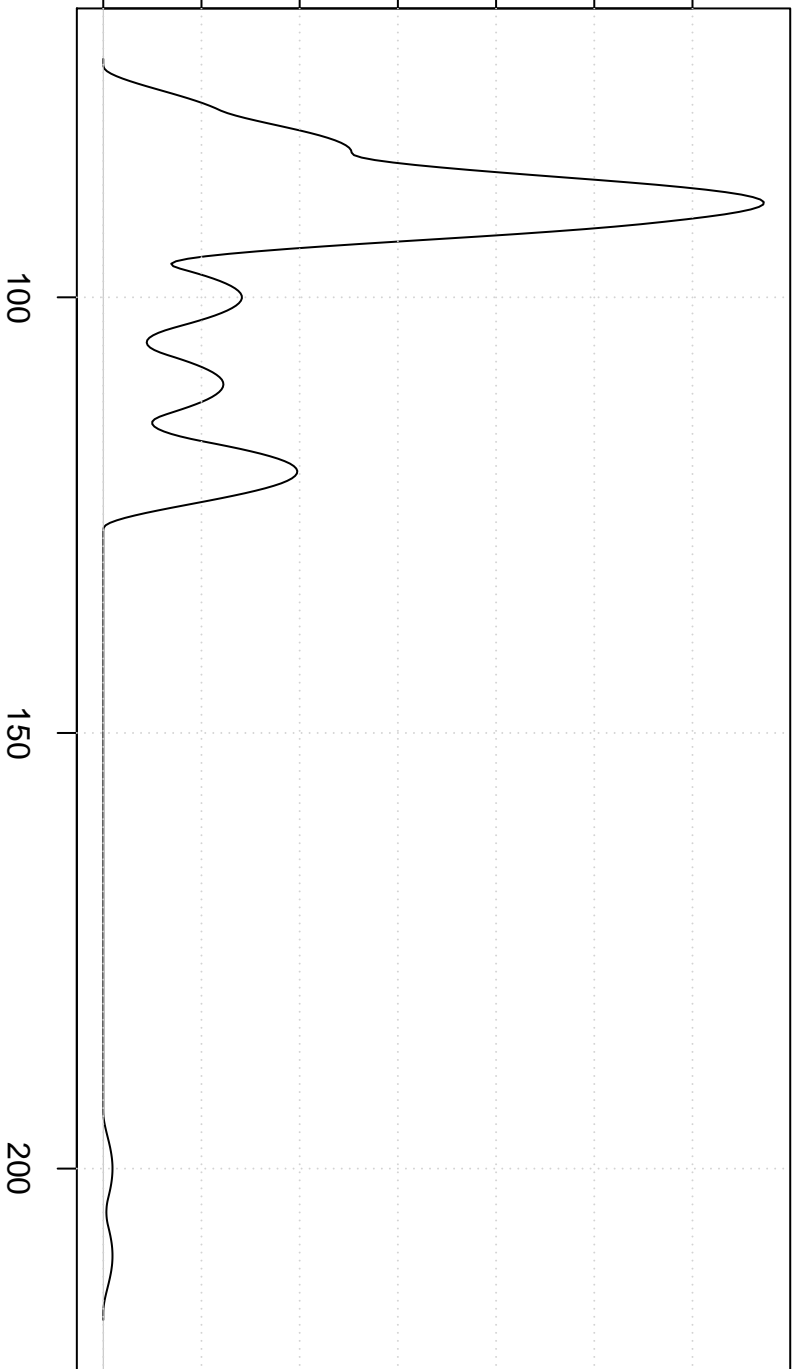

aantal bevroagen

0.00 0.01 0.02 0.03 0.04 0.05 0.06

uitgegeven EURO

Biweight Kernel