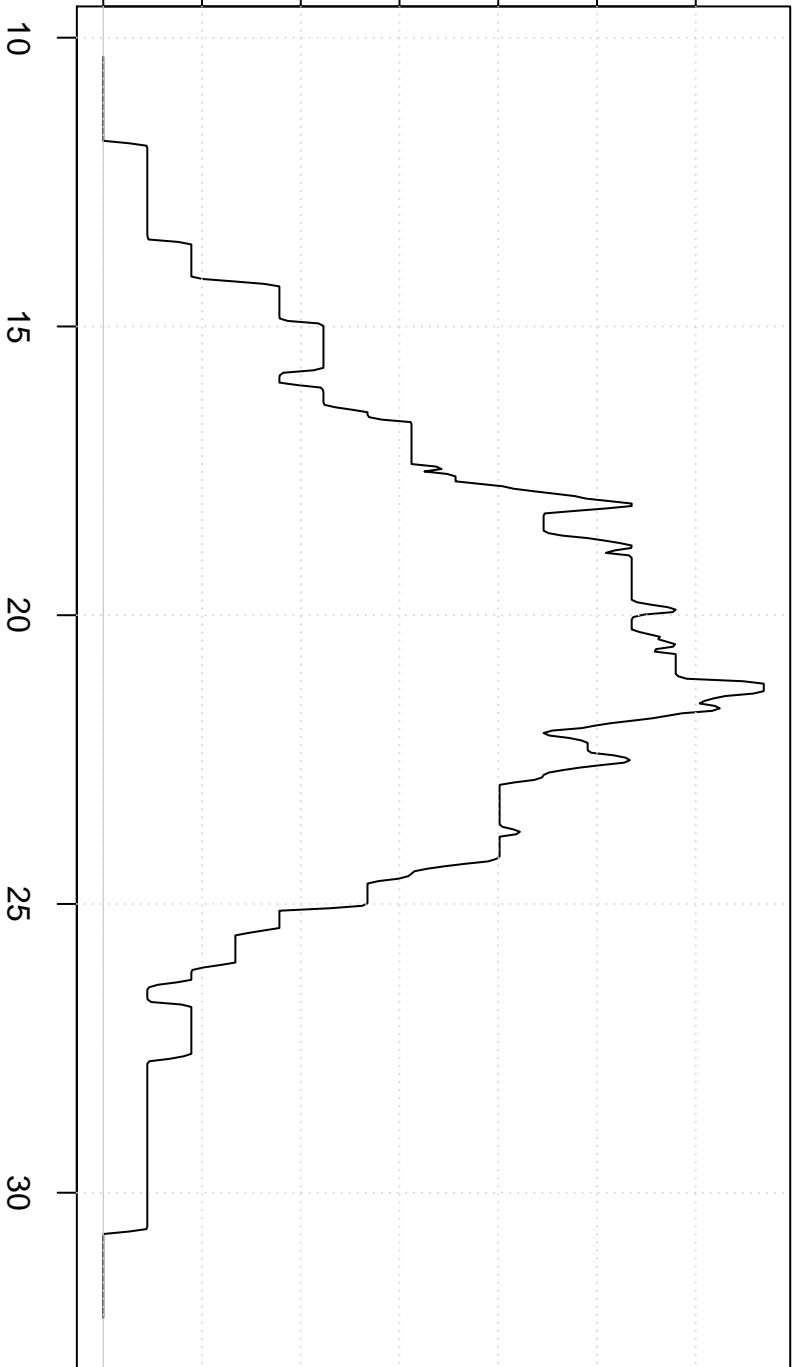

Density

0.00 0.02 0.04 0.06 0.08 0.10 0.12

Rectangular Kernel

Value