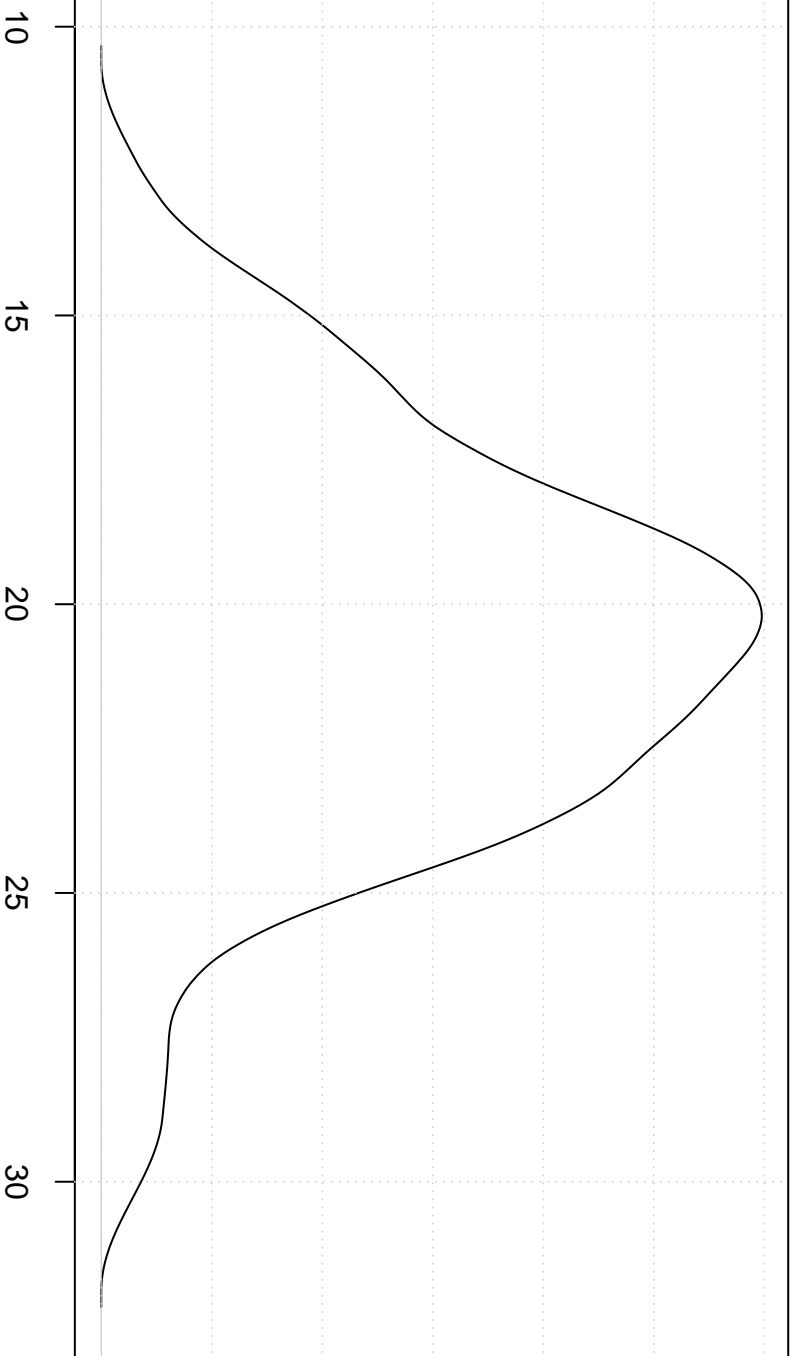

Density

0.00 0.02 0.04 0.06 0.08 0.10 0.12

Cosine Kernel

Value