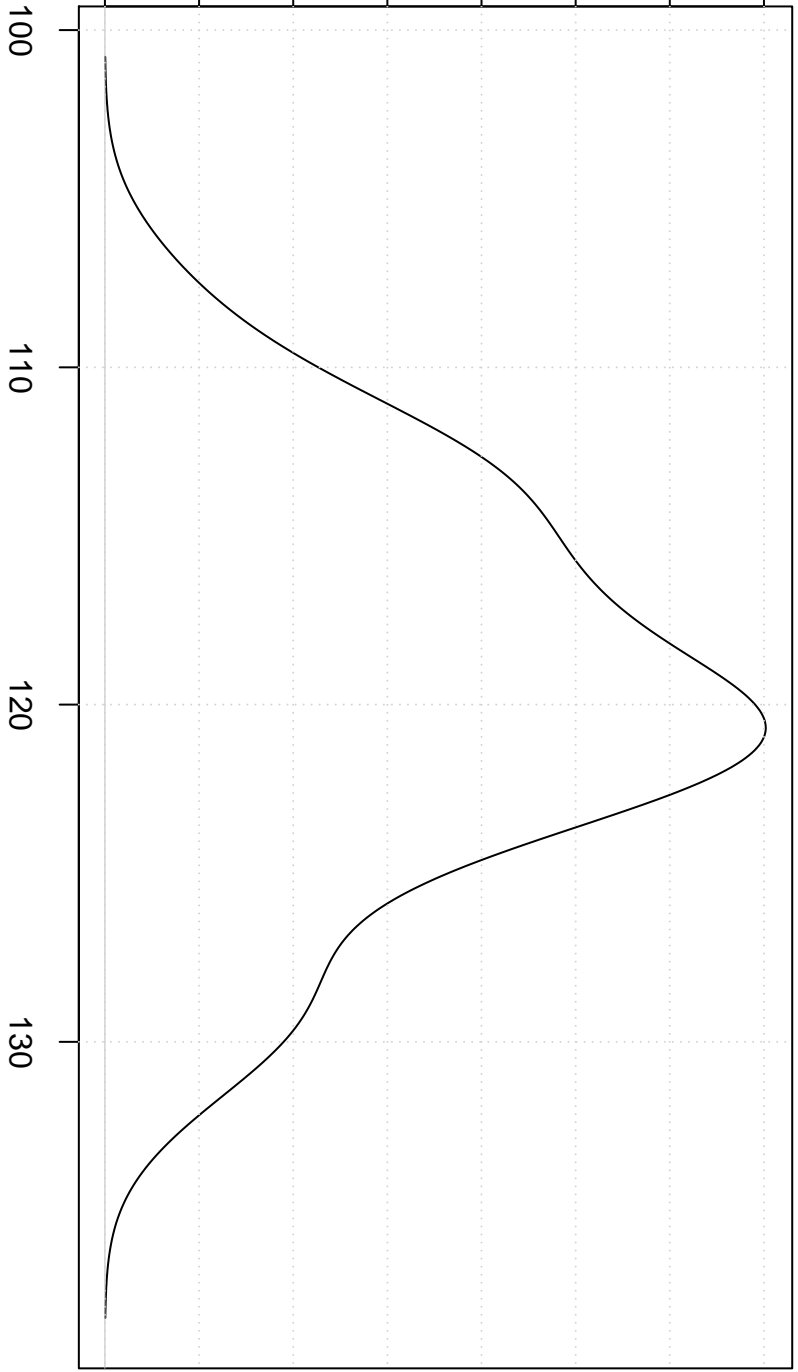

Density

0.00 0.01 0.02 0.03 0.04 0.05 0.06 0.07

Gaussian Kernel

Value