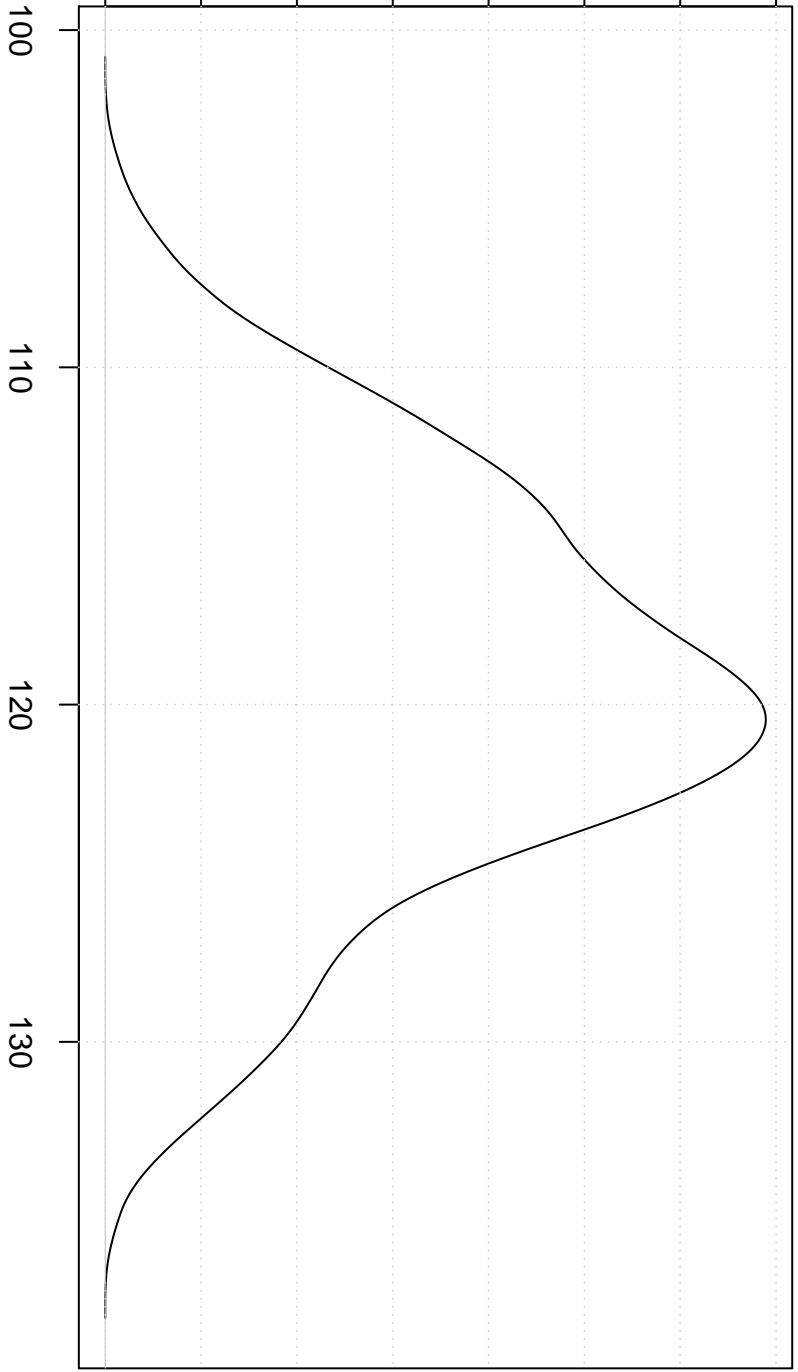

Density

0.00 0.01 0.02 0.03 0.04 0.05 0.06 0.07

Cosine Kernel

Value