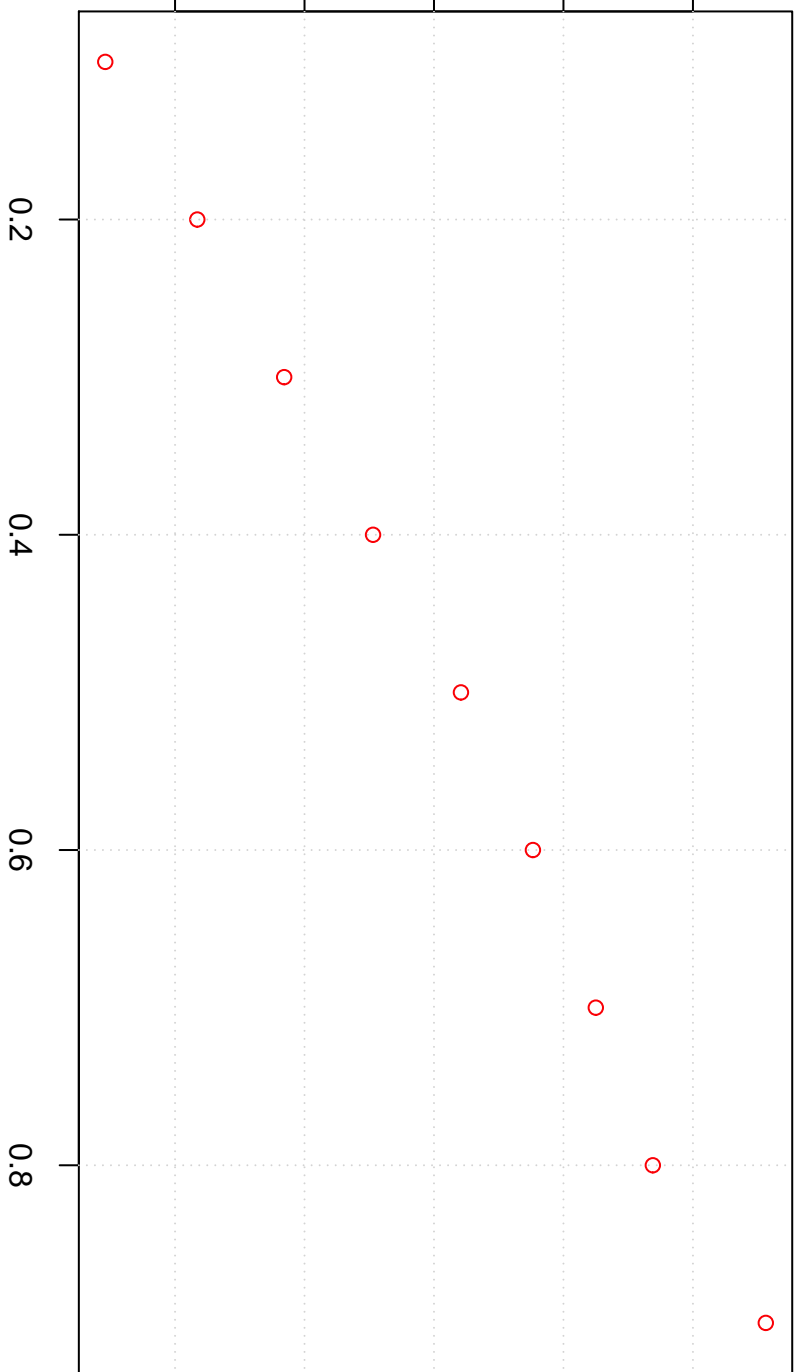

Gem. consumptieprijis bananen

2.00 2.05 2.10 2.15 2.20

Harrell-Davis Quantiles