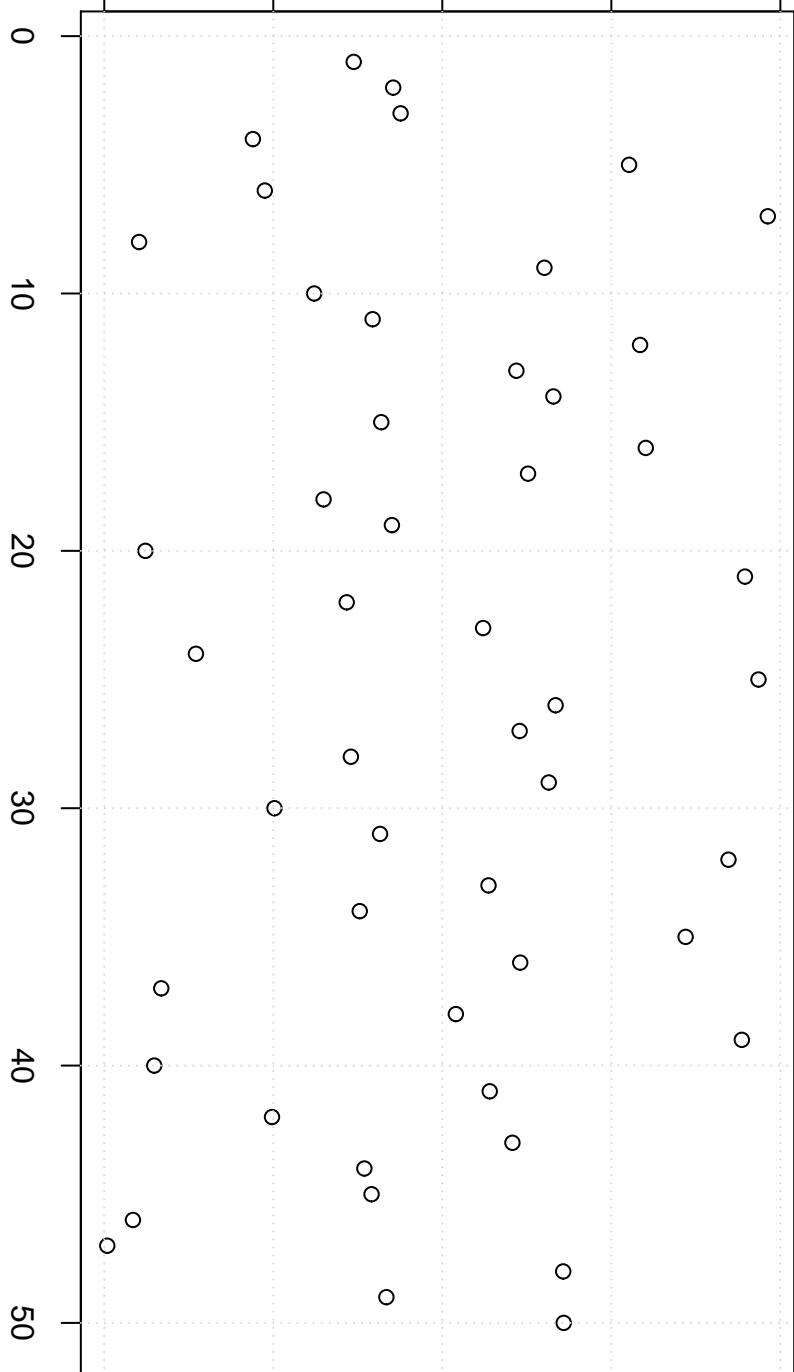

simulated values

22000 22500 23000 23500 24000

Index

Simulation of Mean