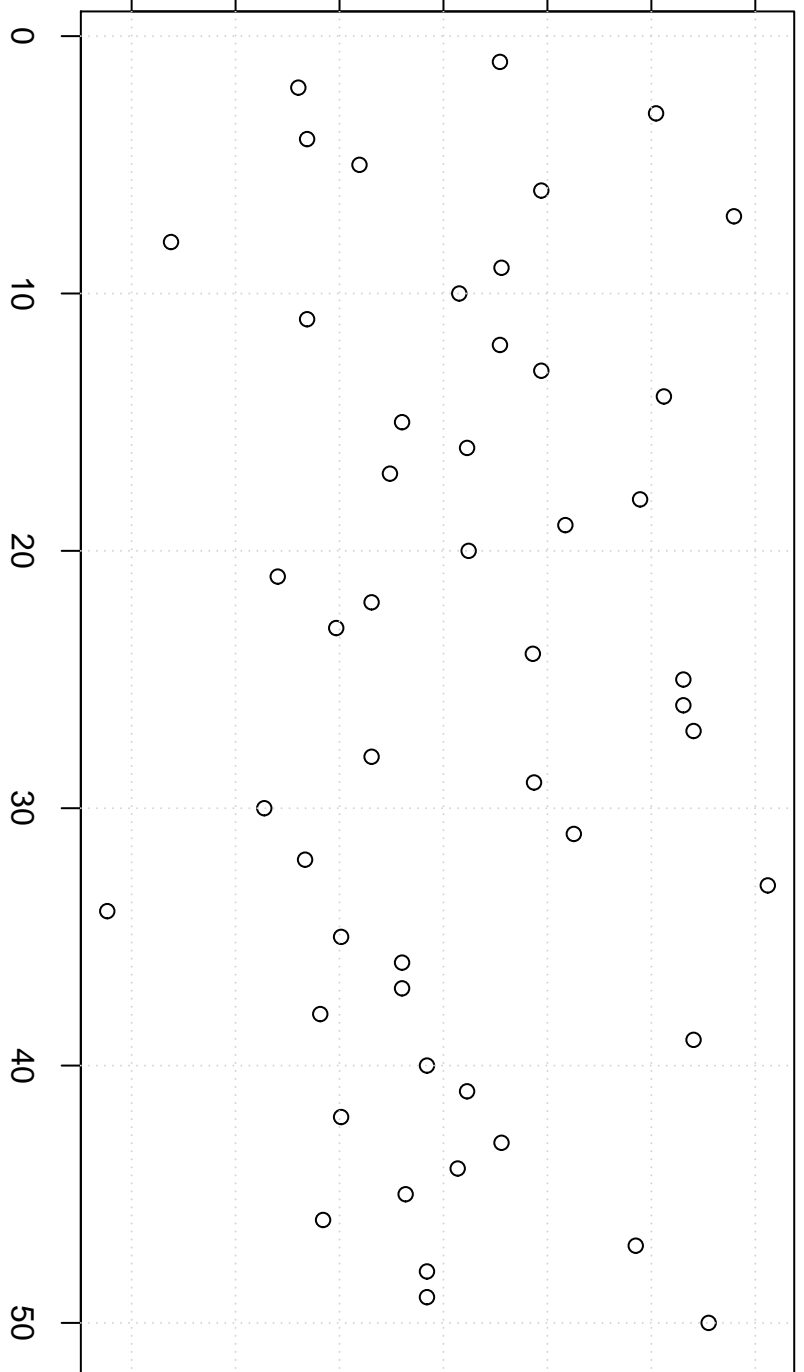

simulated values

106000 110000 114000 118000

Index

**Simulation of Median**