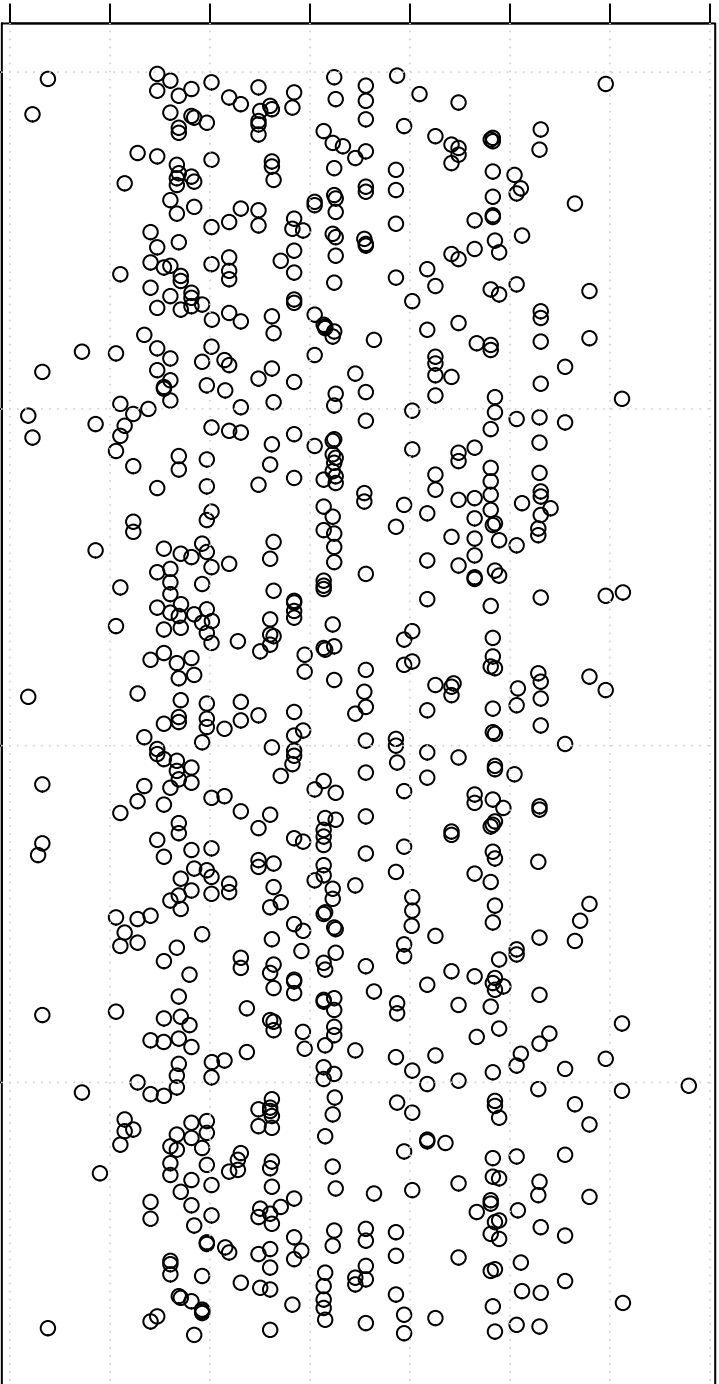

simulated values

106000 110000 114000 118000

0

200

400

600

Index

**Simulation of Median**