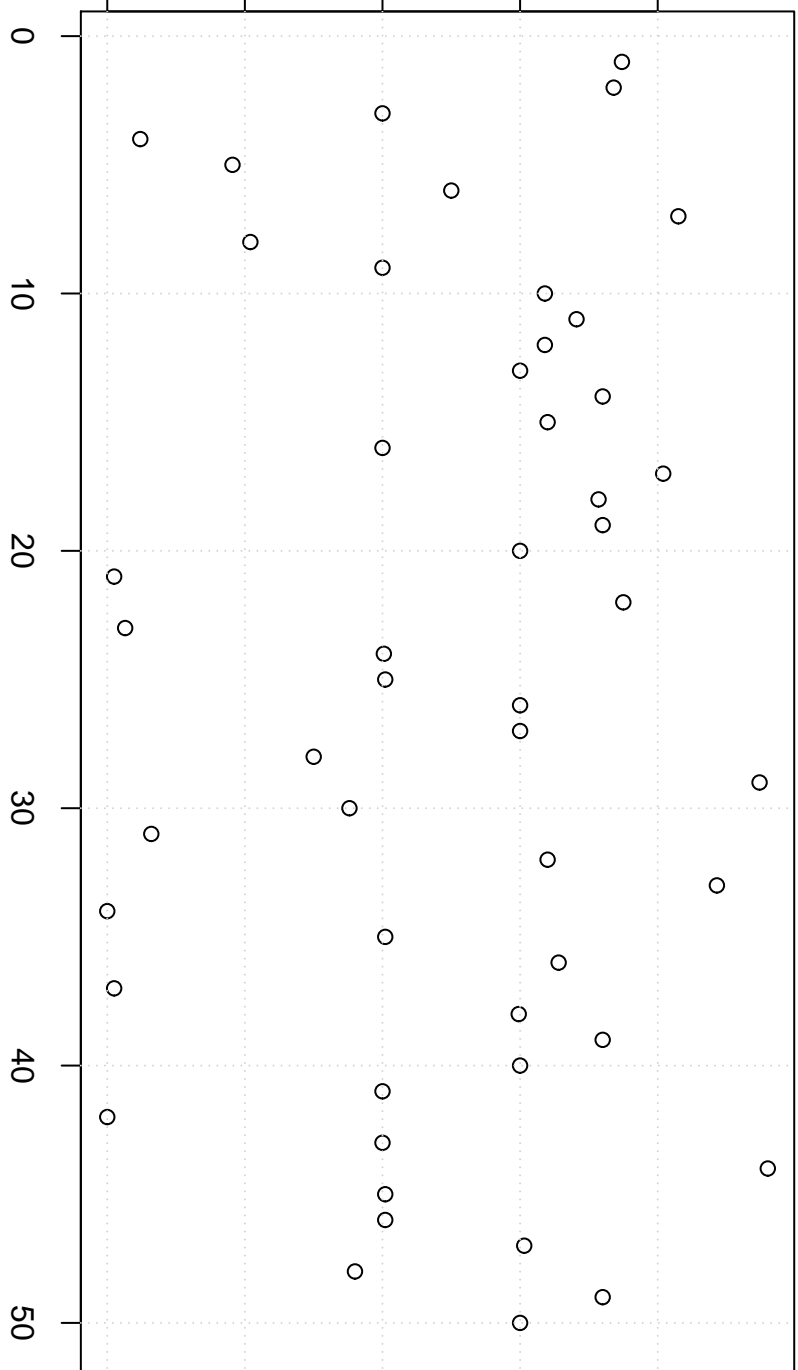

simulated values

220.0 220.5 221.0 221.5 222.0

Simulation of Median

Index