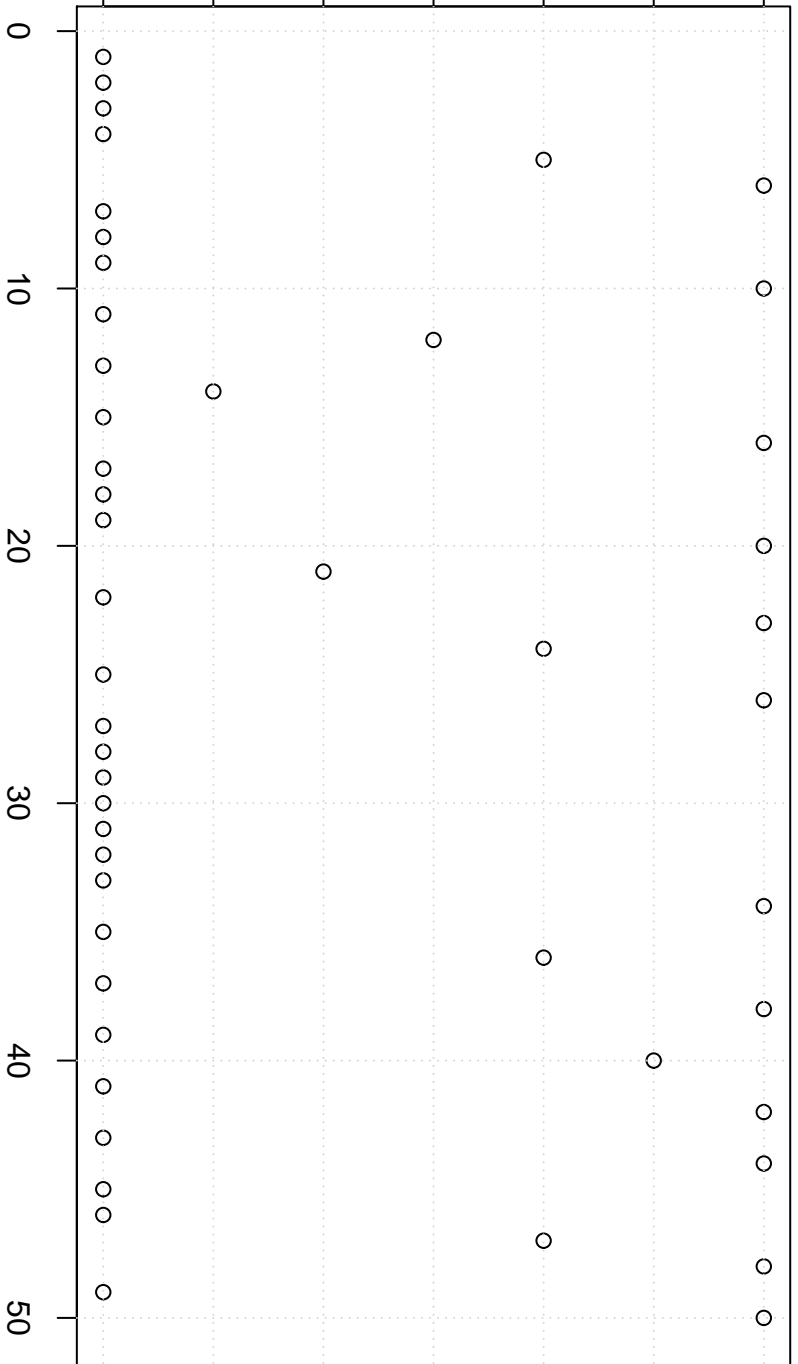

simulated values

22.0 22.5 23.0 23.5 24.0 24.5 25.0

**Simulation of Median**

Index