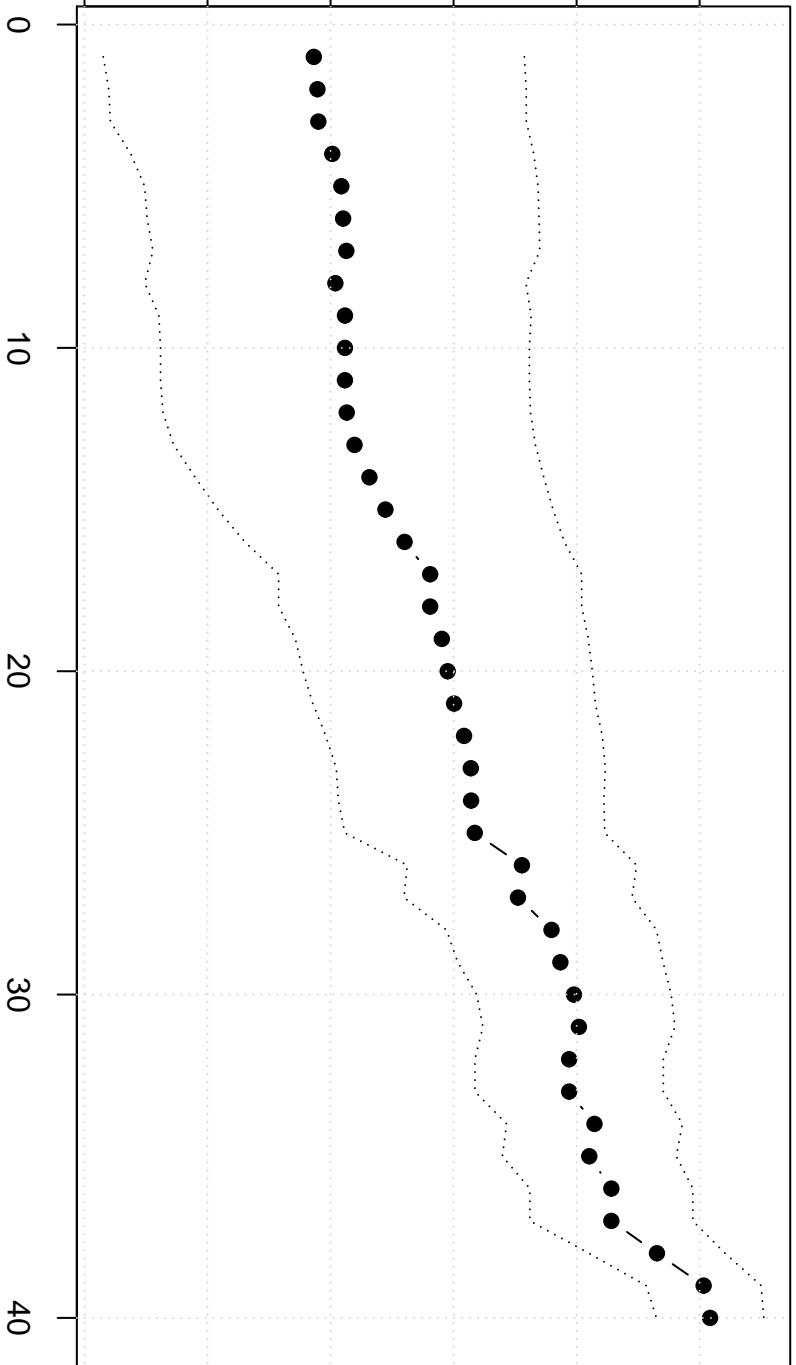

Winsorized Mean(j/n)

20500 21000 21500 22000 22500 23000

Centrummaten