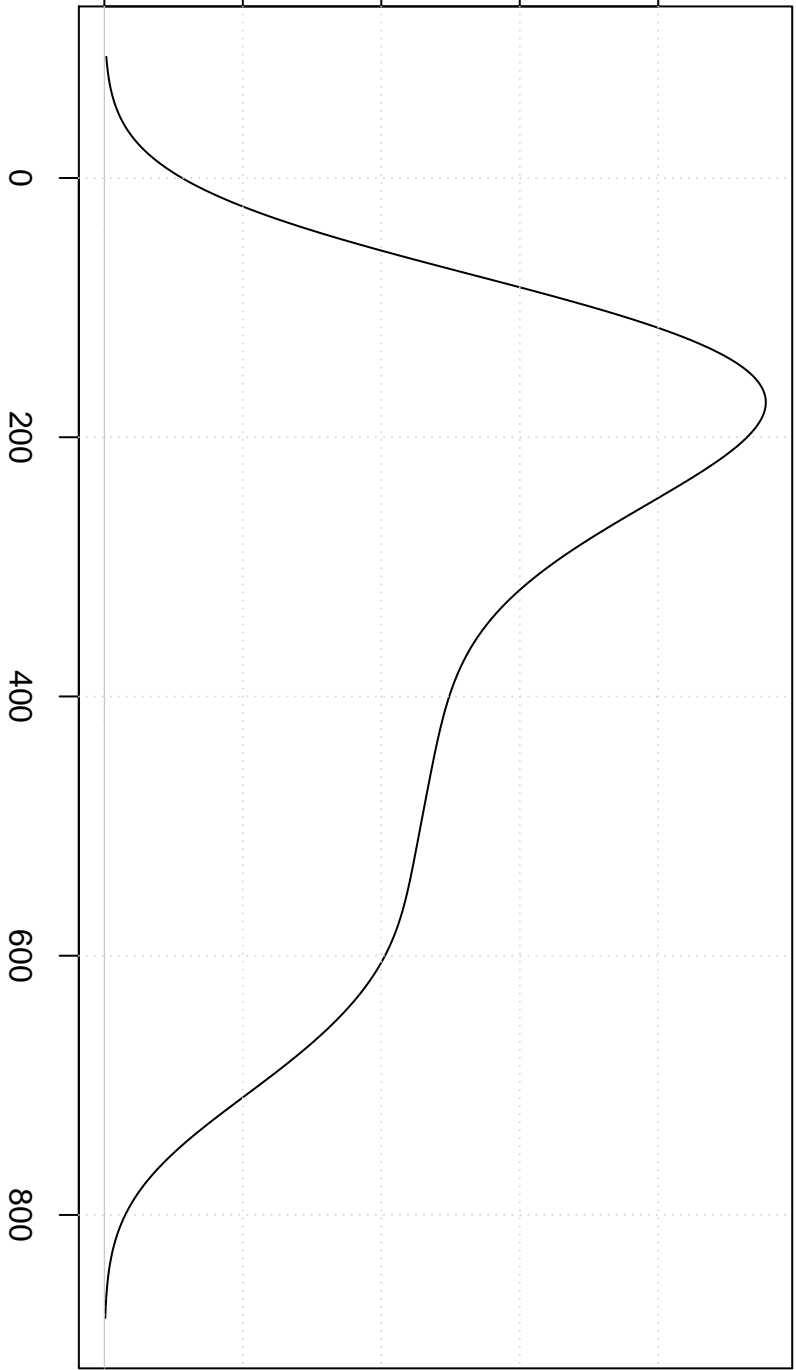

Density

0.0000 0.0005 0.0010 0.0015 0.0020

omzet in euro

Gaussian Kernel