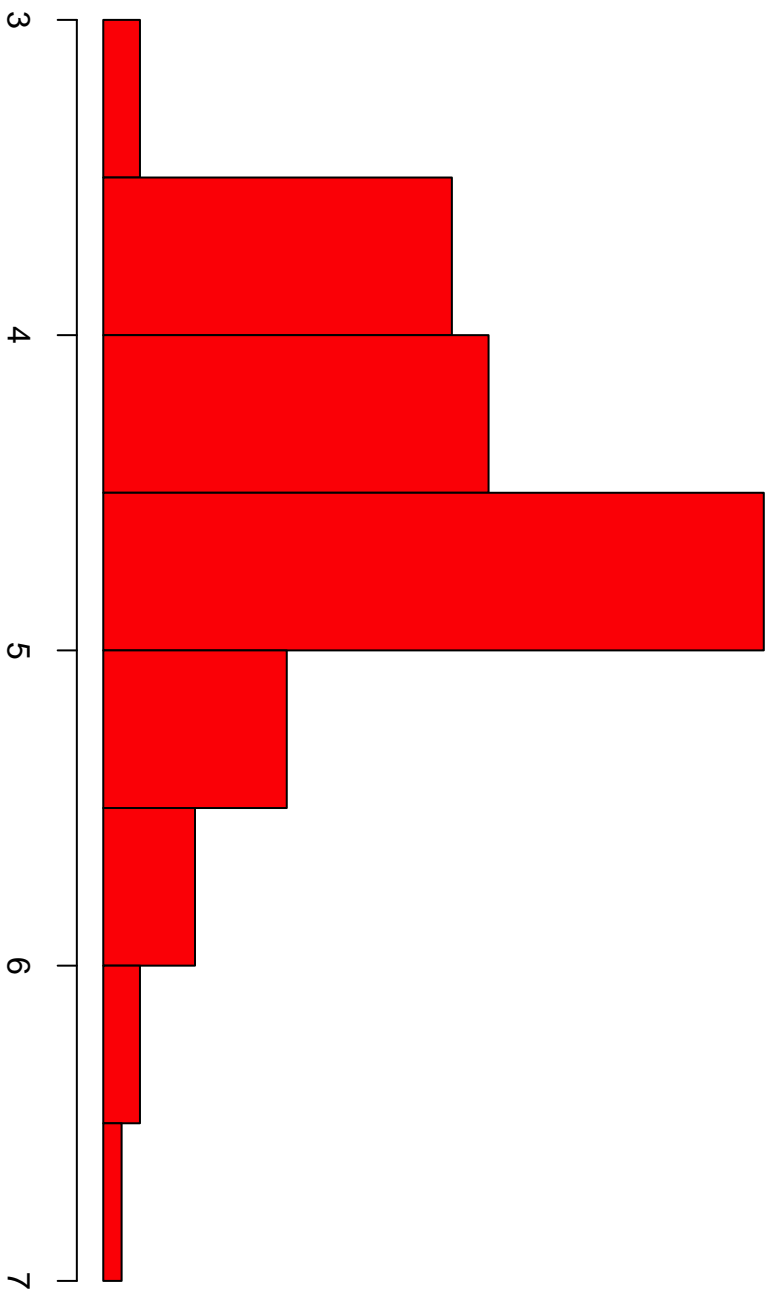

Frequency

0 5 10 15 20 25 30 35

SATM Scores