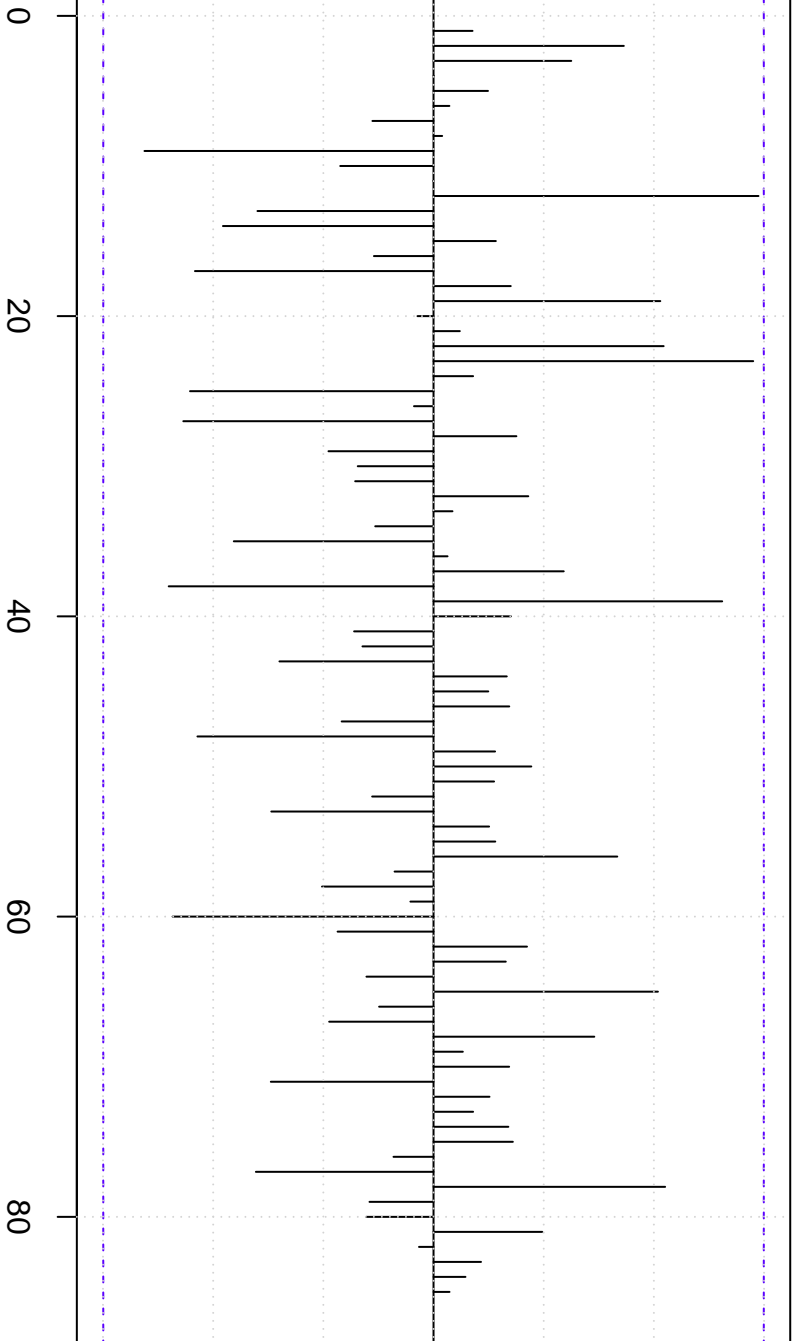

# Partial ACF

-0.15 -0.10 -0.05 0.00 0.05 0.10 0.15

## Residual Partial Autocorrelation Function

Lag