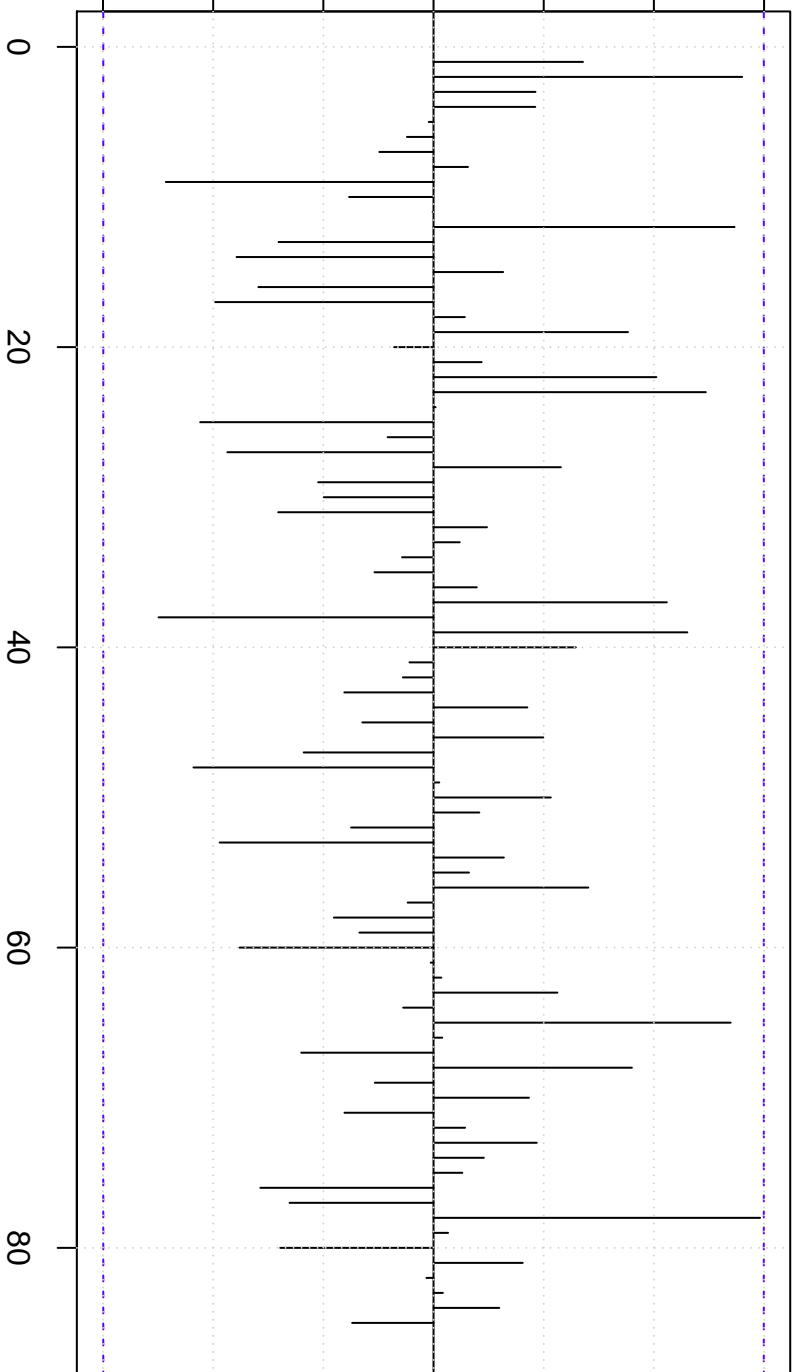

Partial ACF

-0.15 -0.10 -0.05 0.00 0.05 0.10 0.15

Residual Partial Autocorrelation Function

Lag