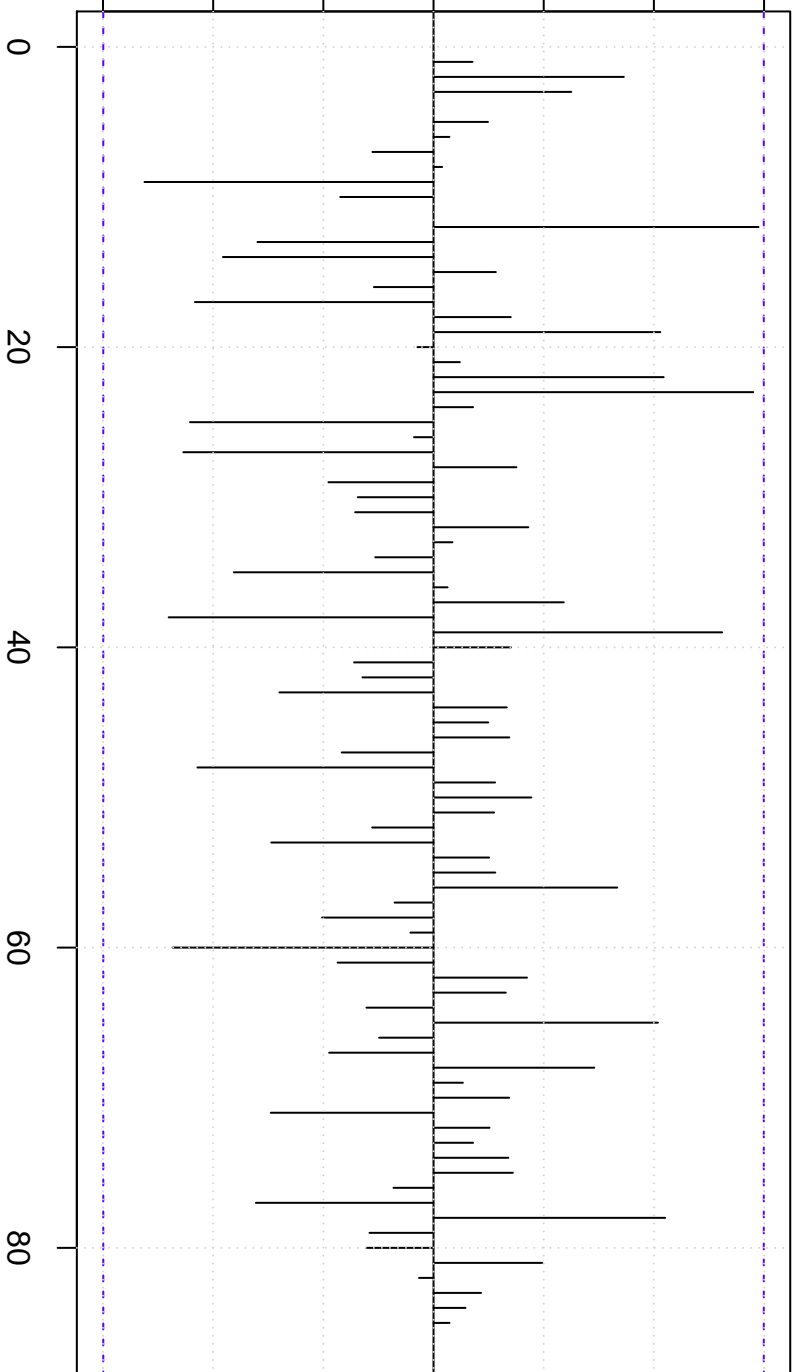

Partial ACF

-0.15 -0.10 -0.05 0.00 0.05 0.10 0.15

Residual Partial Autocorrelation Function

Lag