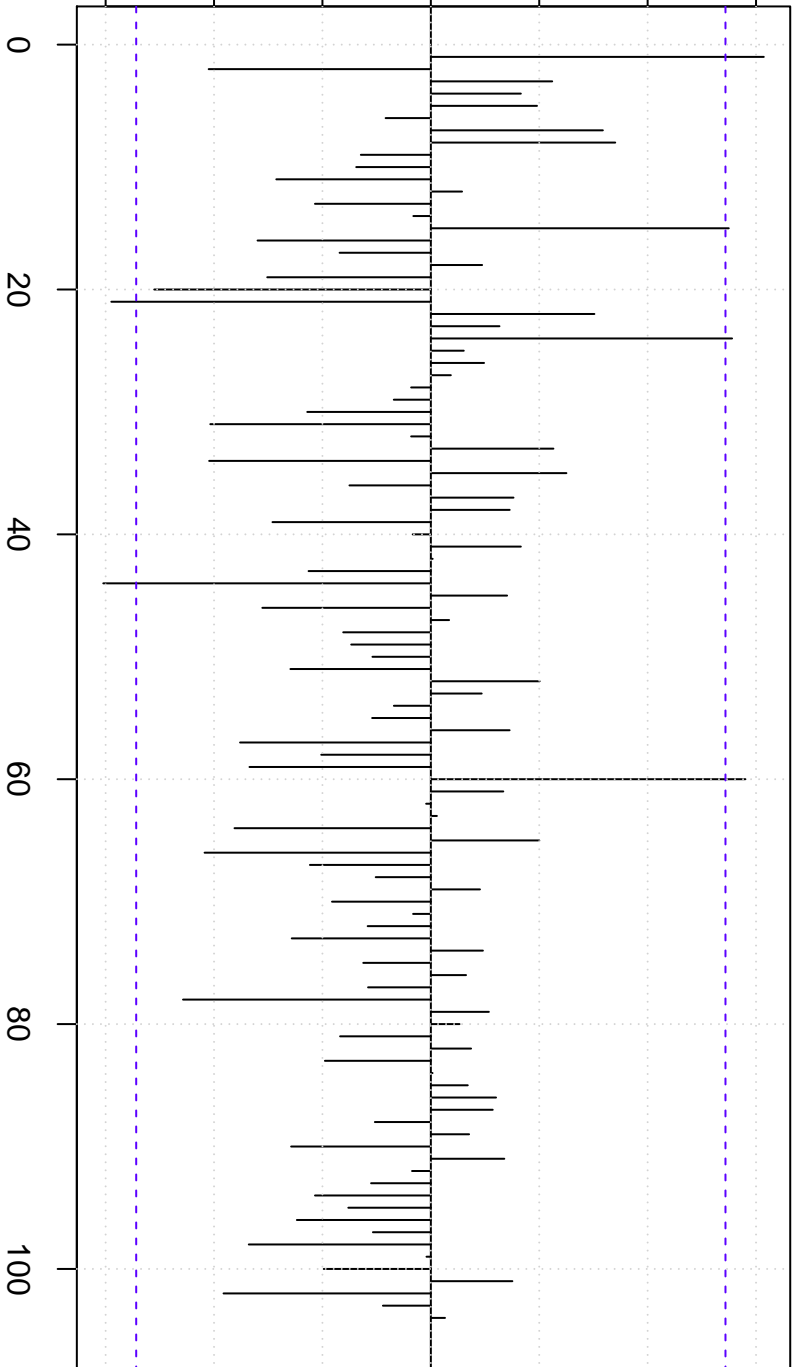

Partial ACF

-0.15 -0.10 -0.05 0.00 0.05 0.10 0.15

Residual Partial Autocorrelation Function

Lag