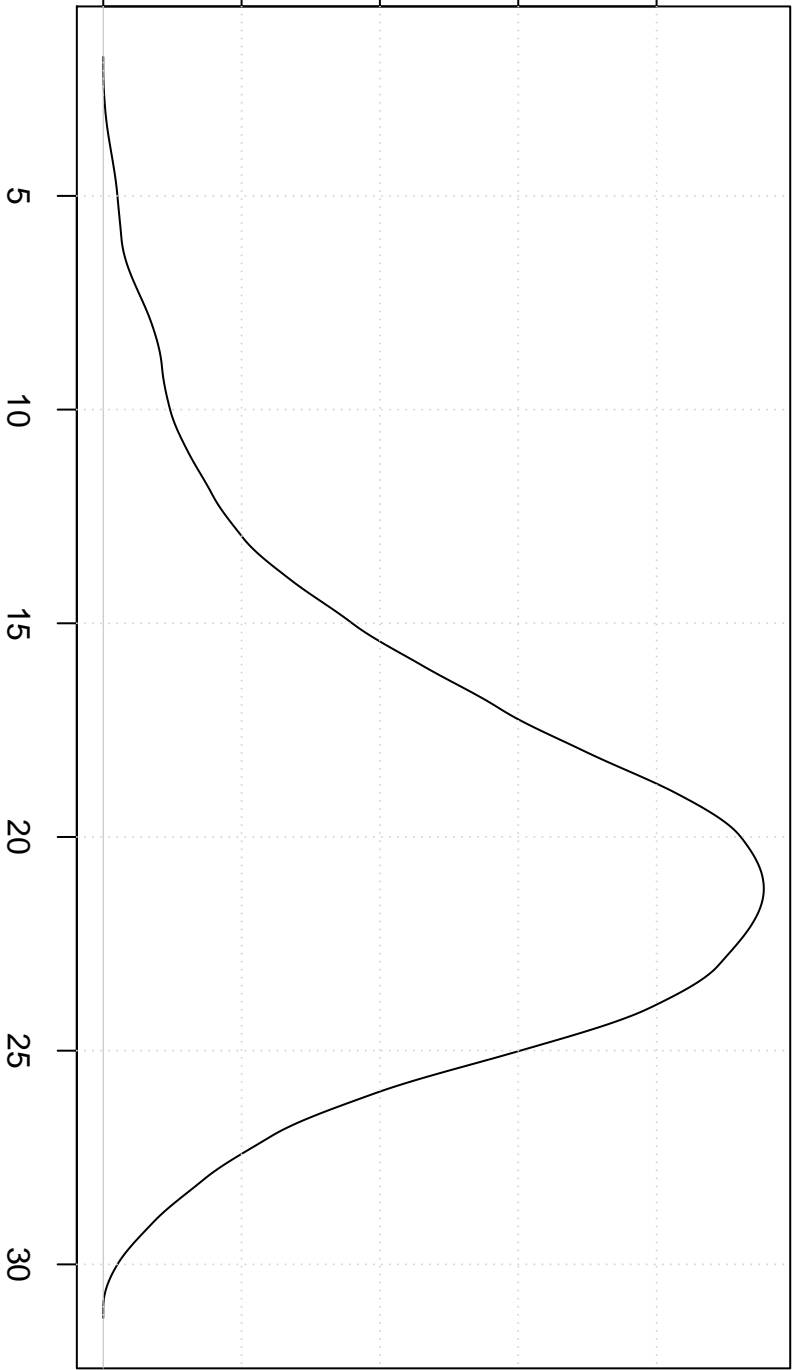

Density

0.00 0.02 0.04 0.06 0.08

Cosine Kernel

Value