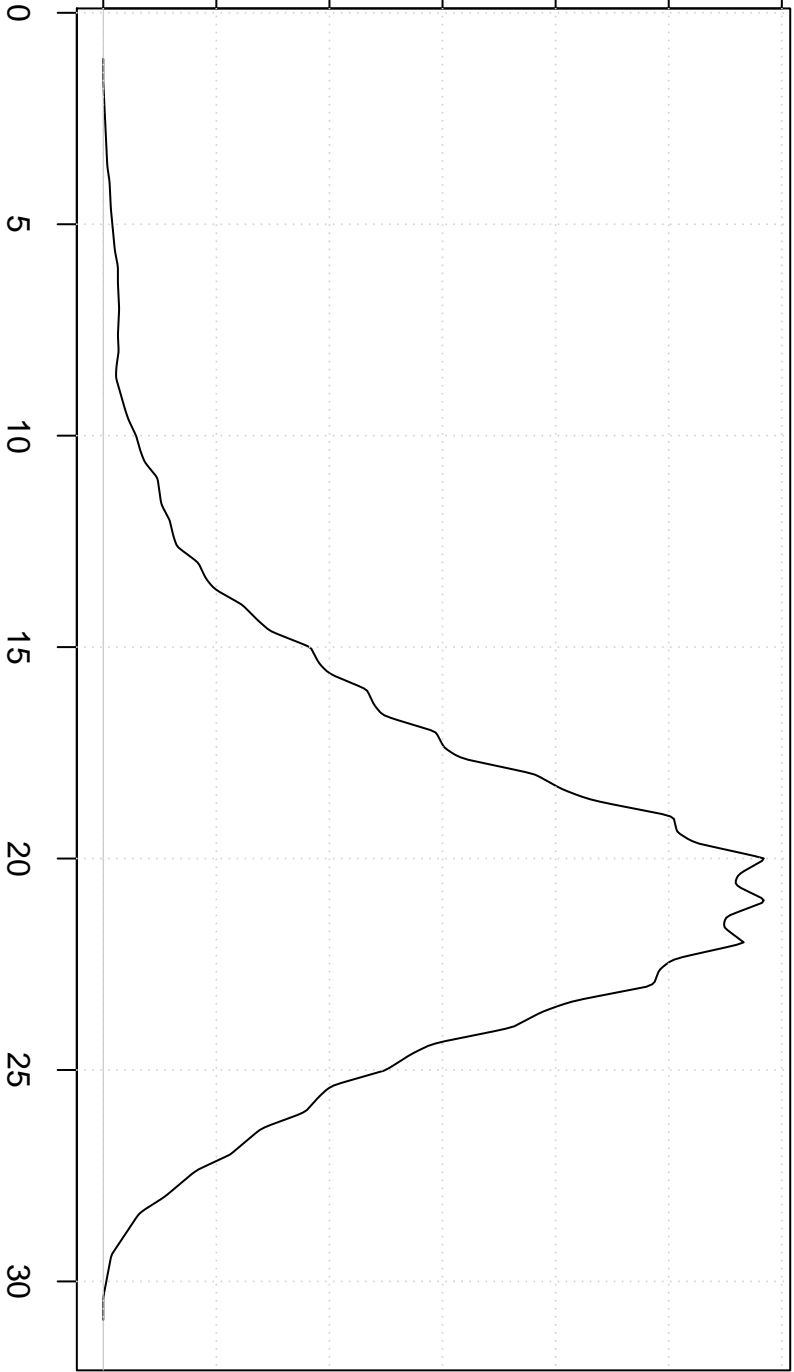

Density

0.00 0.02 0.04 0.06 0.08 0.10 0.12

Triangular Kernel

Value