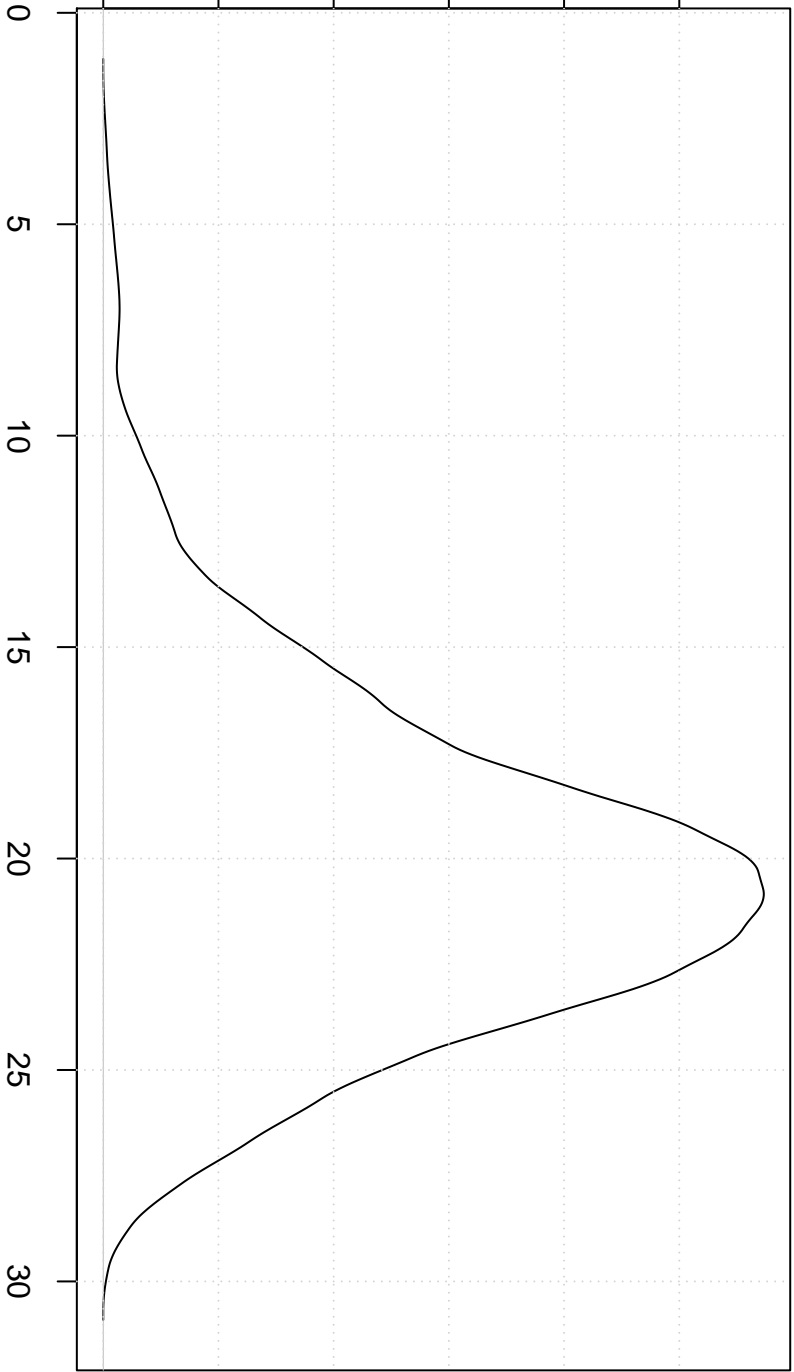

Density

0.00 0.02 0.04 0.06 0.08 0.10

**Cosine Kernel**

Value