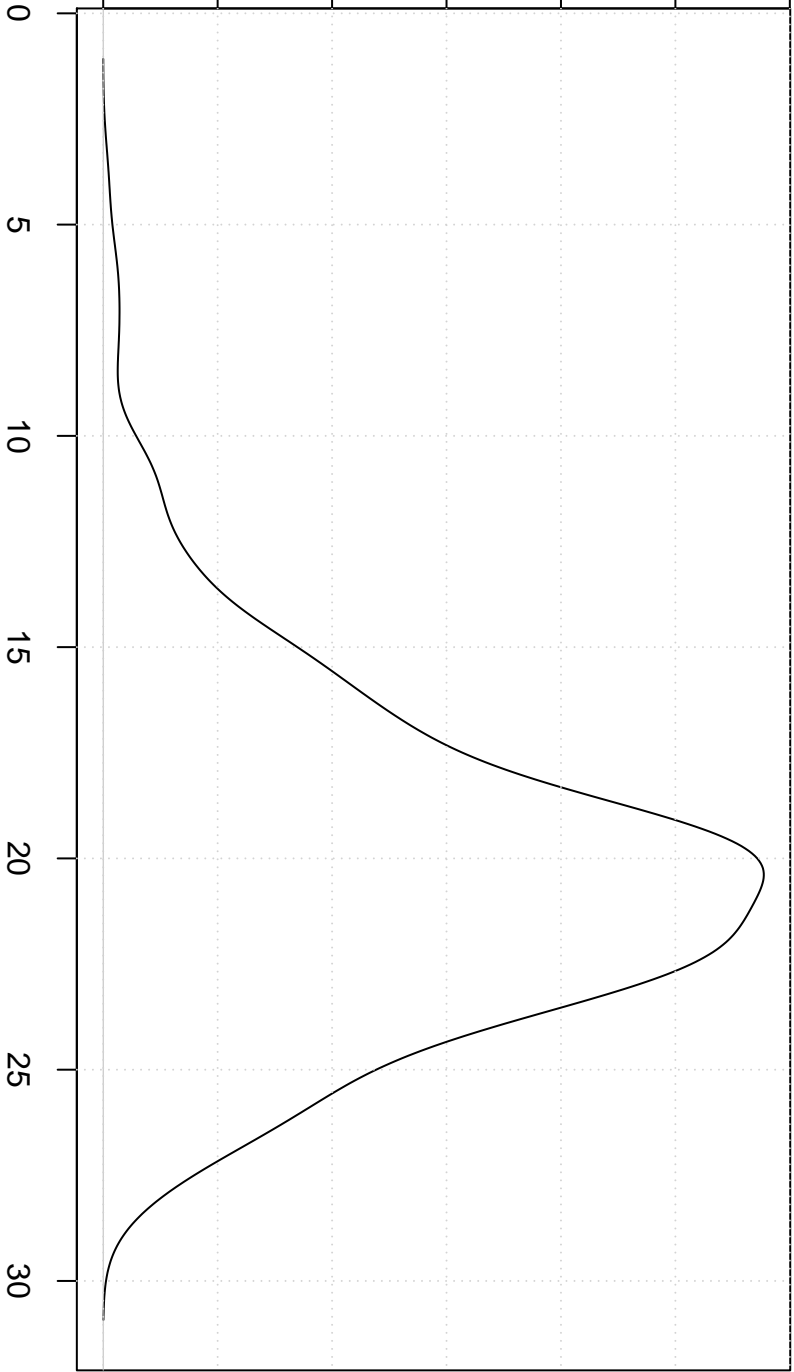

Density

0.00 0.02 0.04 0.06 0.08 0.10 0.12

Gaussian Kernel

Value