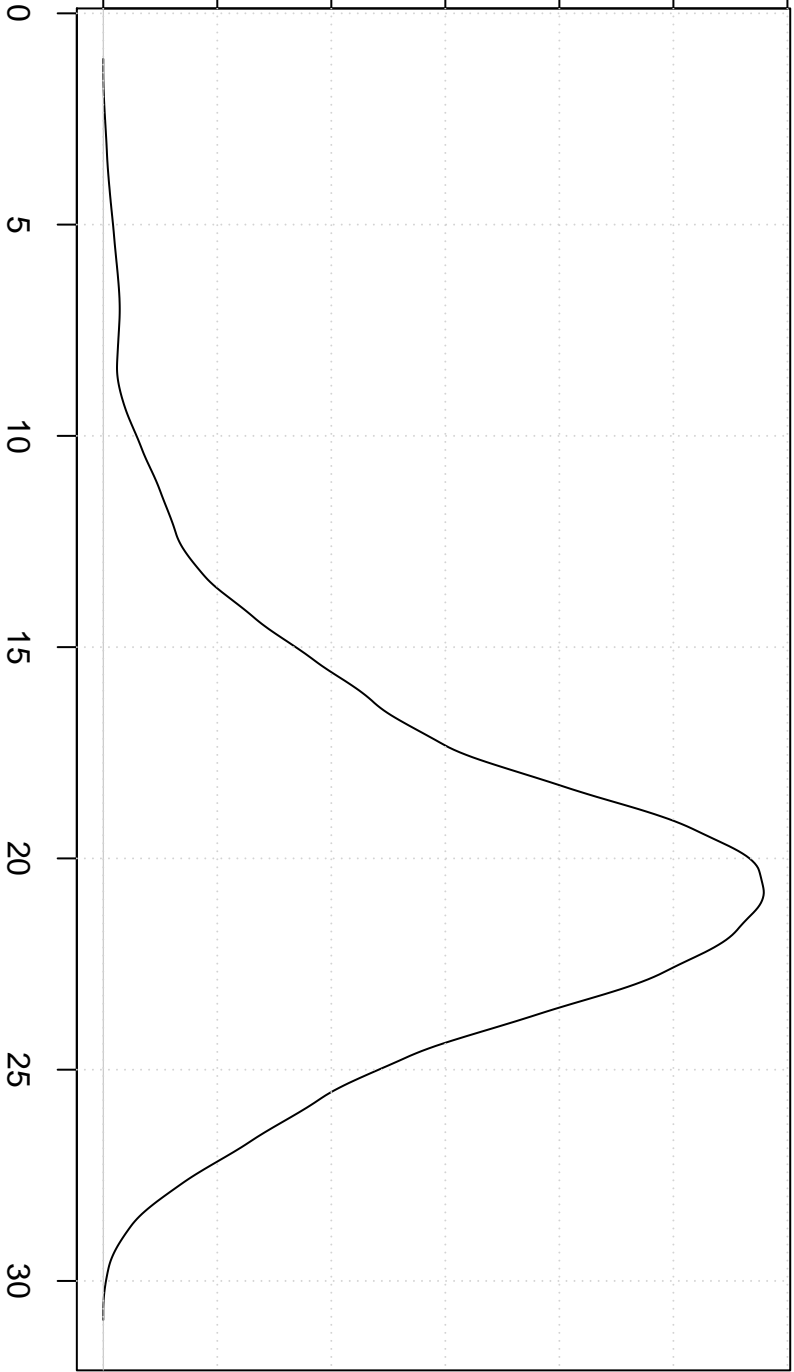

Density

0.00 0.02 0.04 0.06 0.08 0.10 0.12

Cosine Kernel

Value