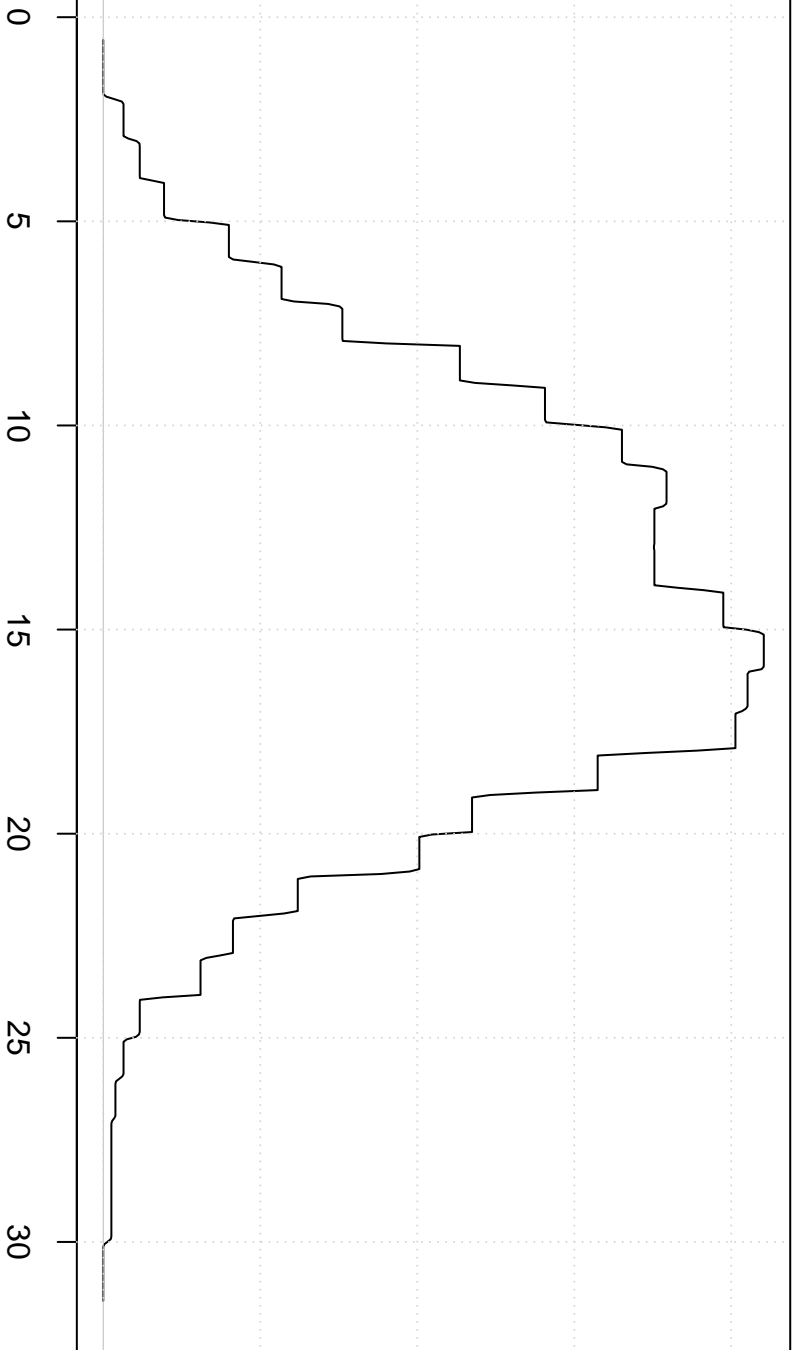

Density

0.00 0.02 0.04 0.06 0.08

**Rectangular Kernel**

Value