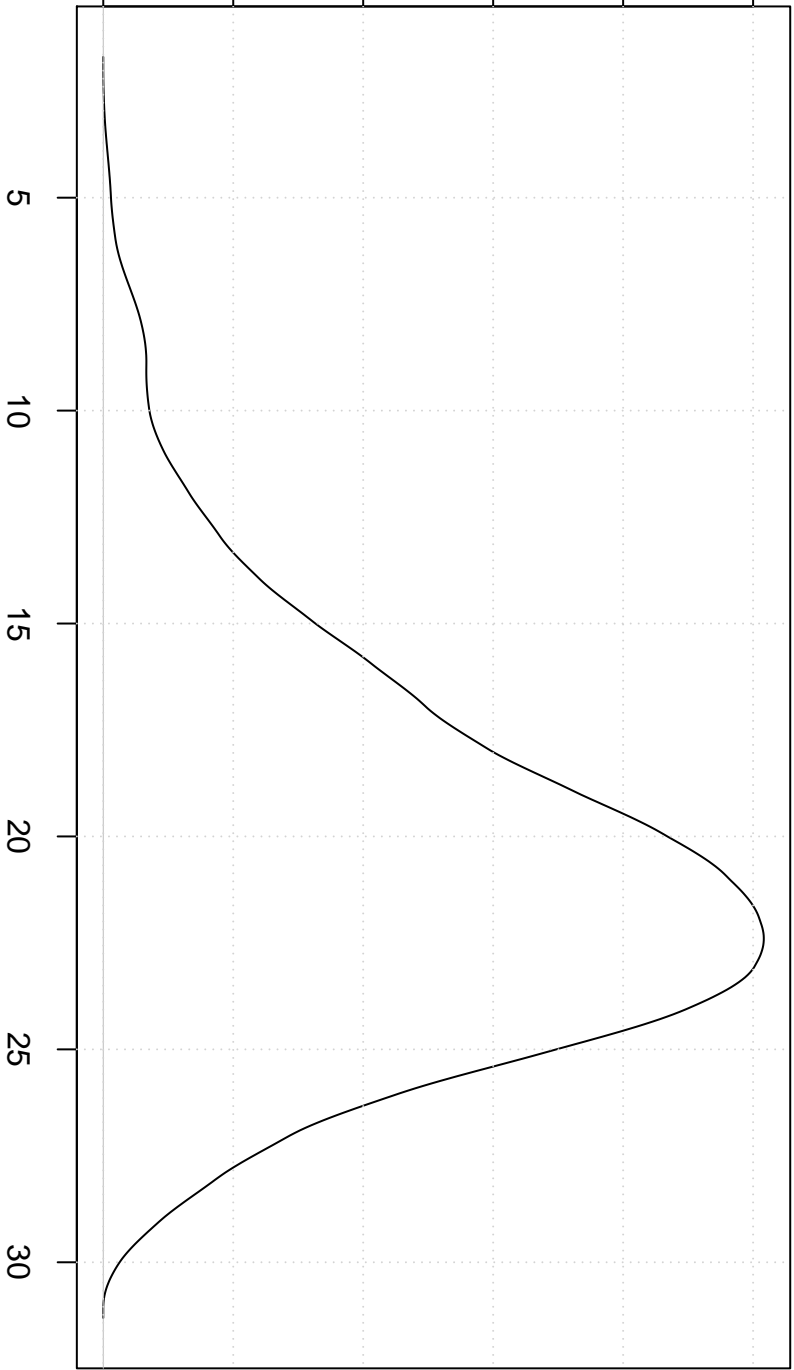

Density

0.00 0.02 0.04 0.06 0.08 0.10

**Cosine Kernel**

Value