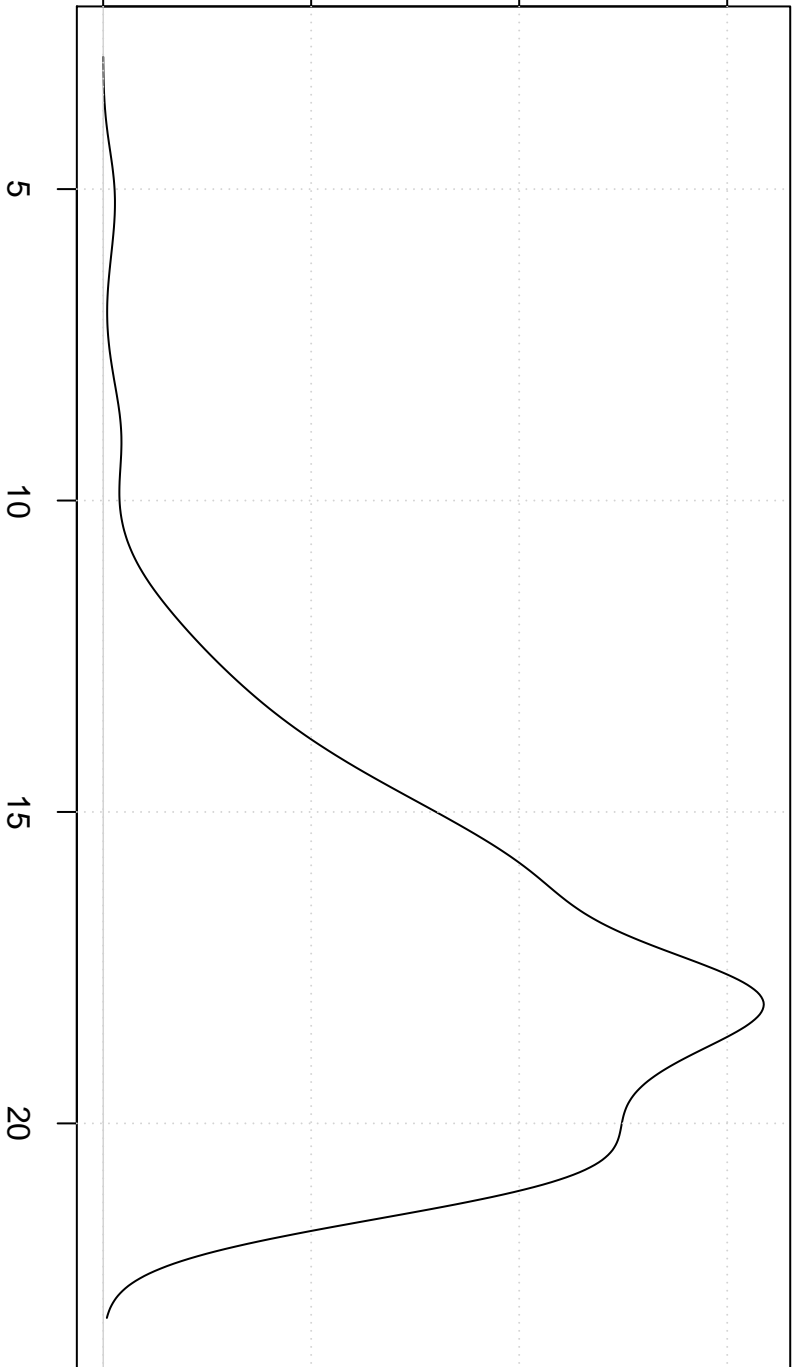

Density

0.00 0.05 0.10 0.15

Gaussian Kernel

Value

5

10

15

20