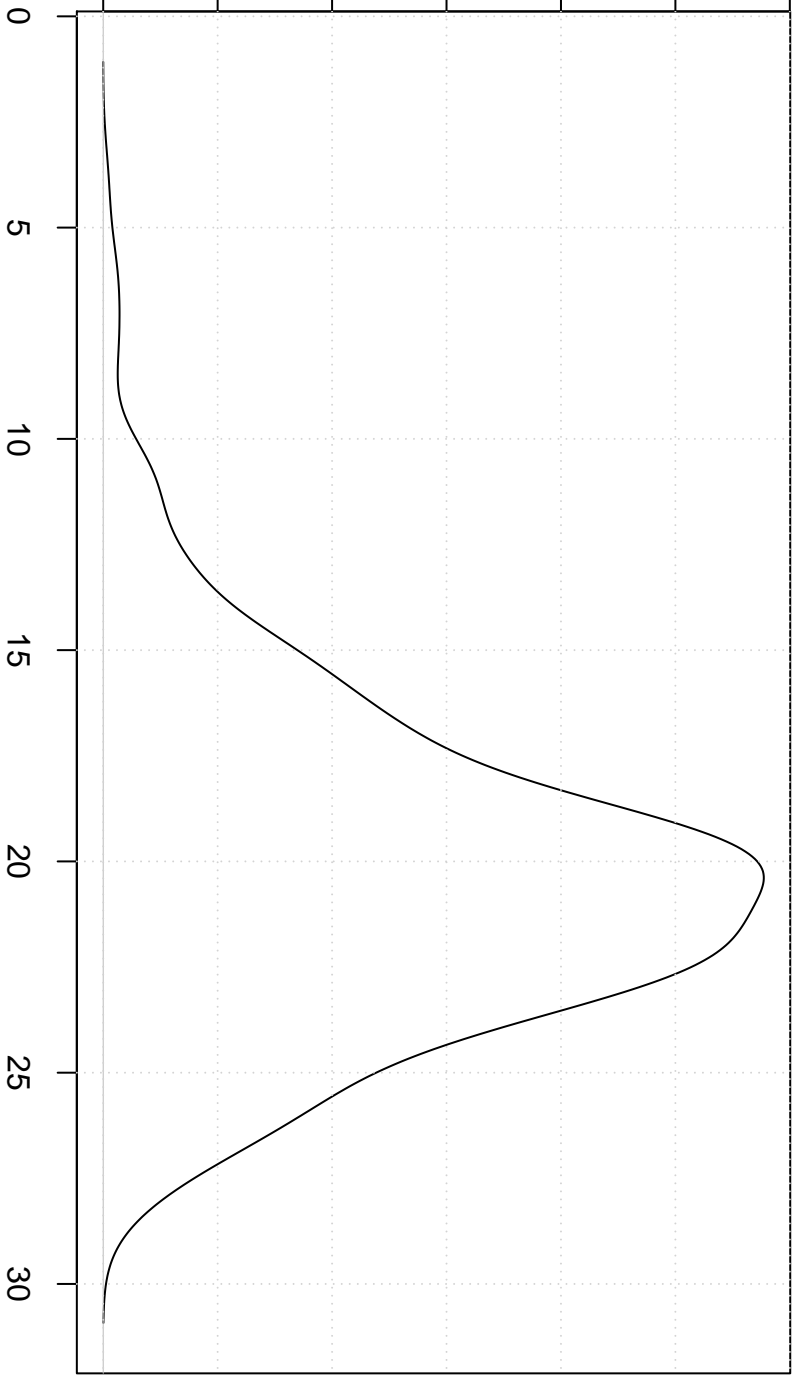

Density

0.00 0.02 0.04 0.06 0.08 0.10 0.12

Gaussian Kernel

Value