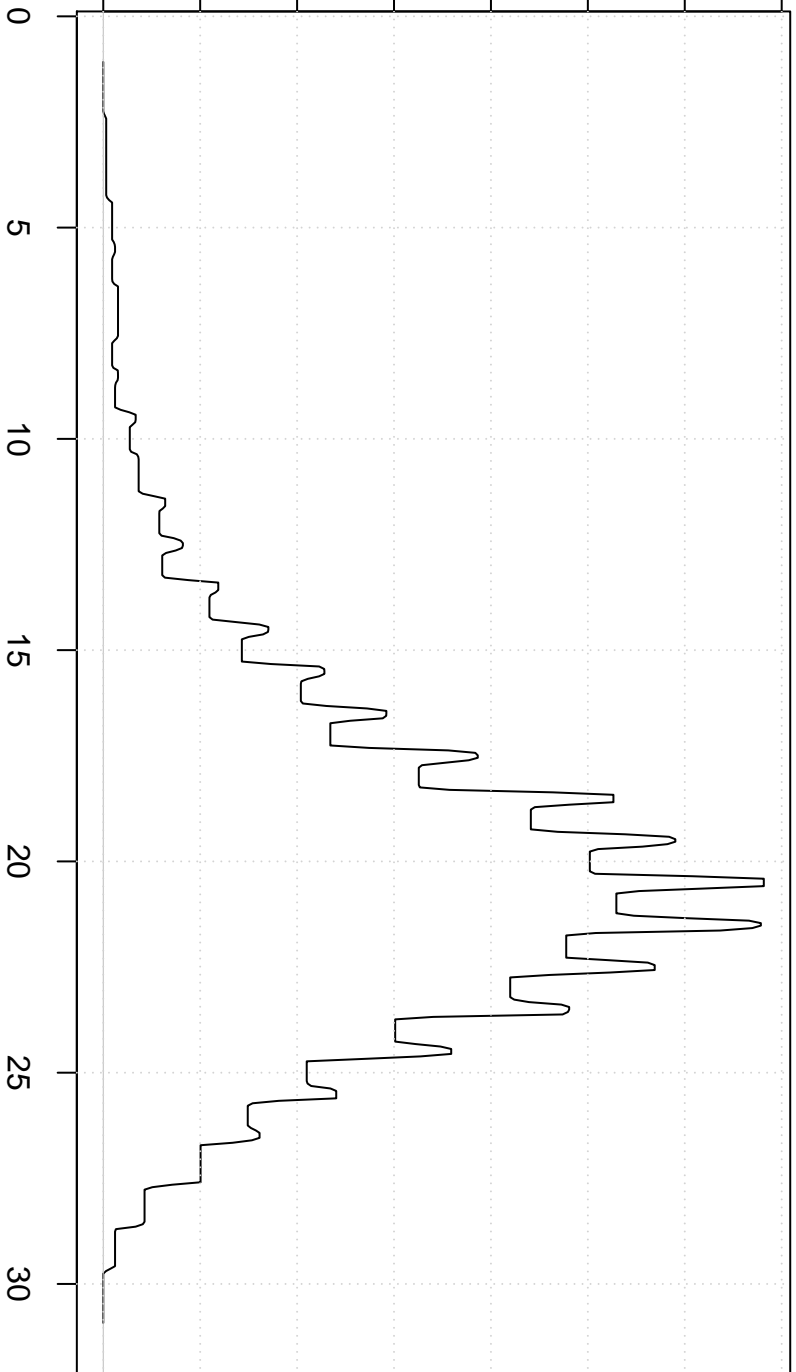

Density

0.00 0.02 0.04 0.06 0.08 0.10 0.12 0.14

Rectangular Kernel

Value